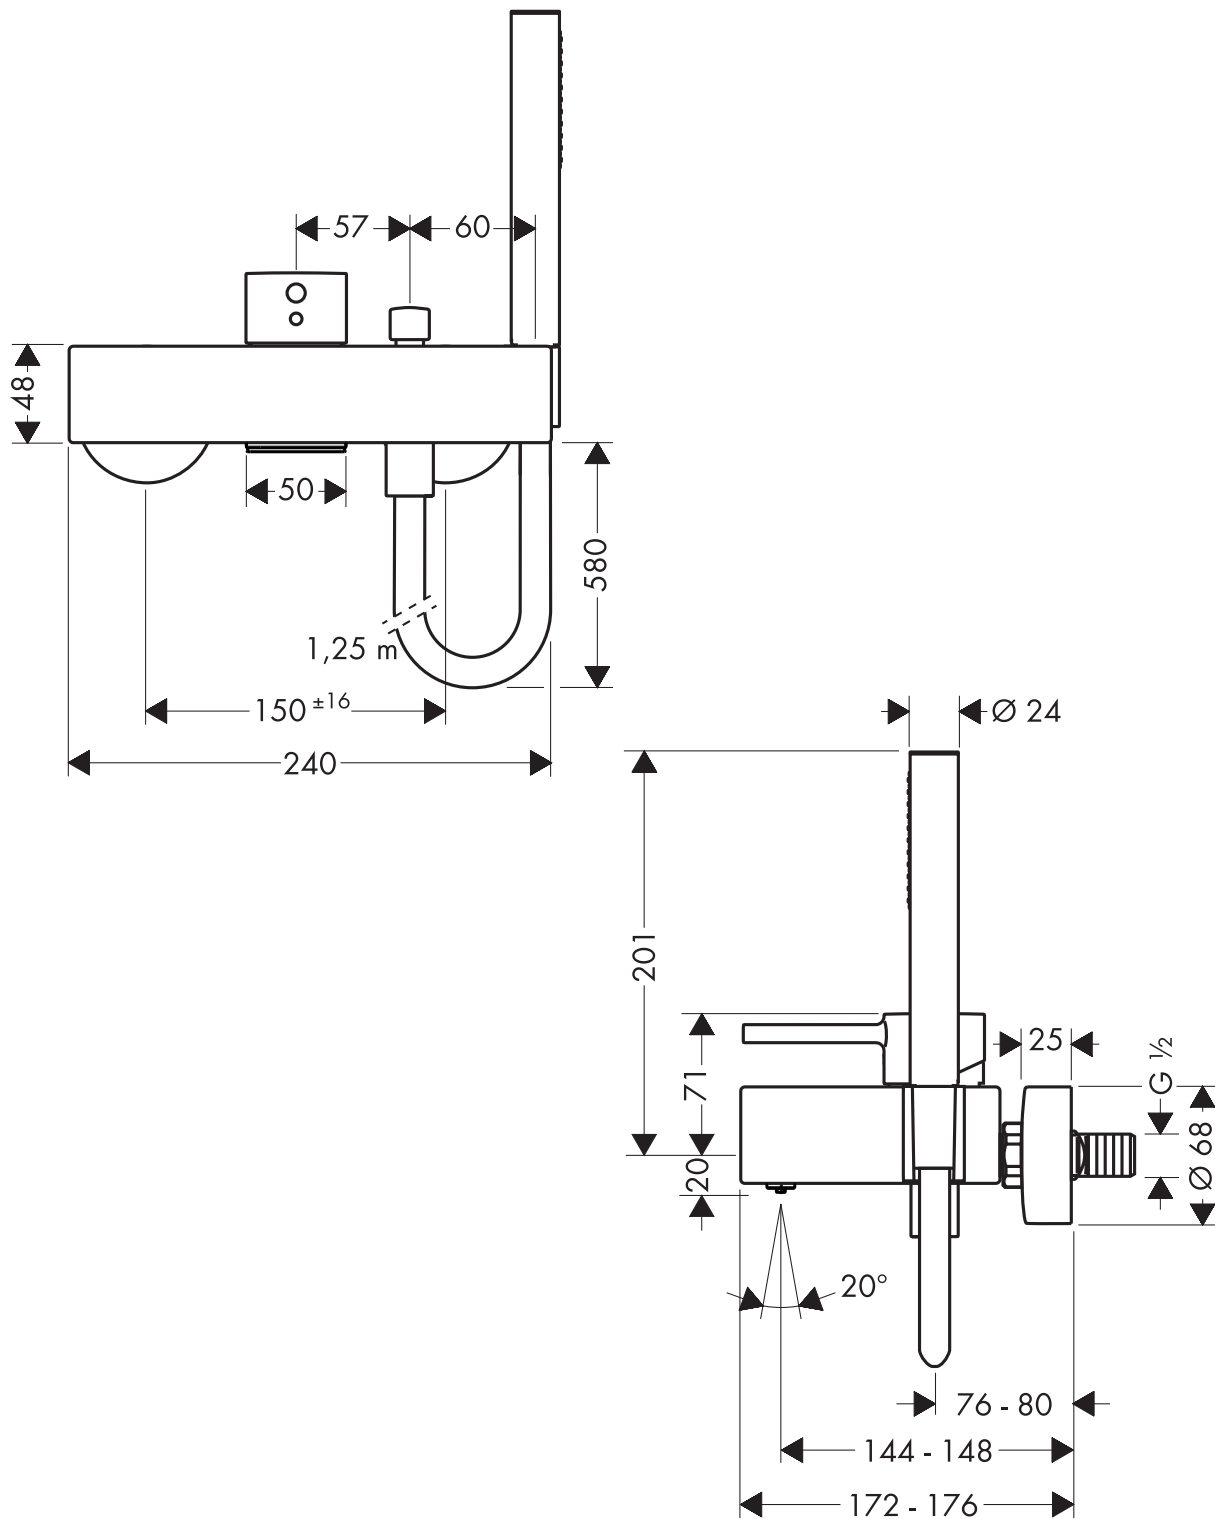

Axor Starck X

Wannenmischer Aufputz mit Schwallstrahl und Handbrause 10402XXX

AXOR[®]

hansgrohe