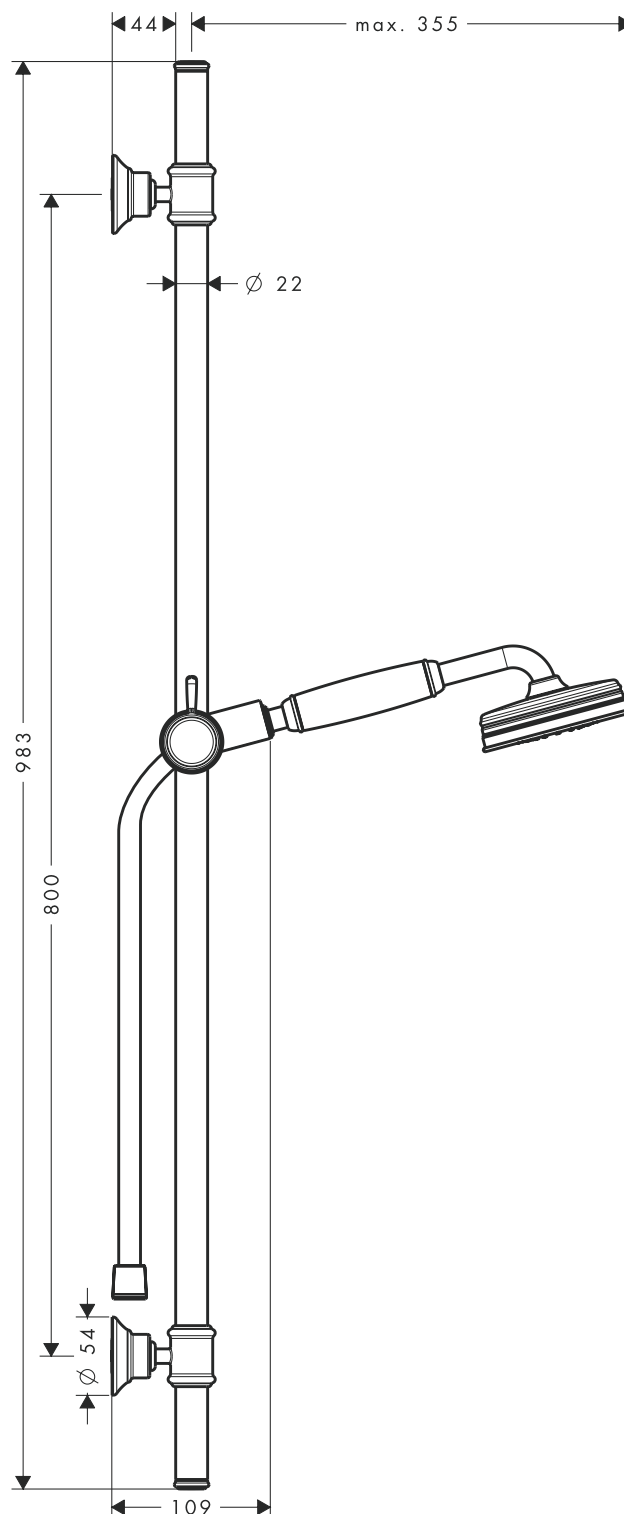

Axor Montreux

Brausenset 27982XXX

hansgrohe

AXOR | PHÄRO