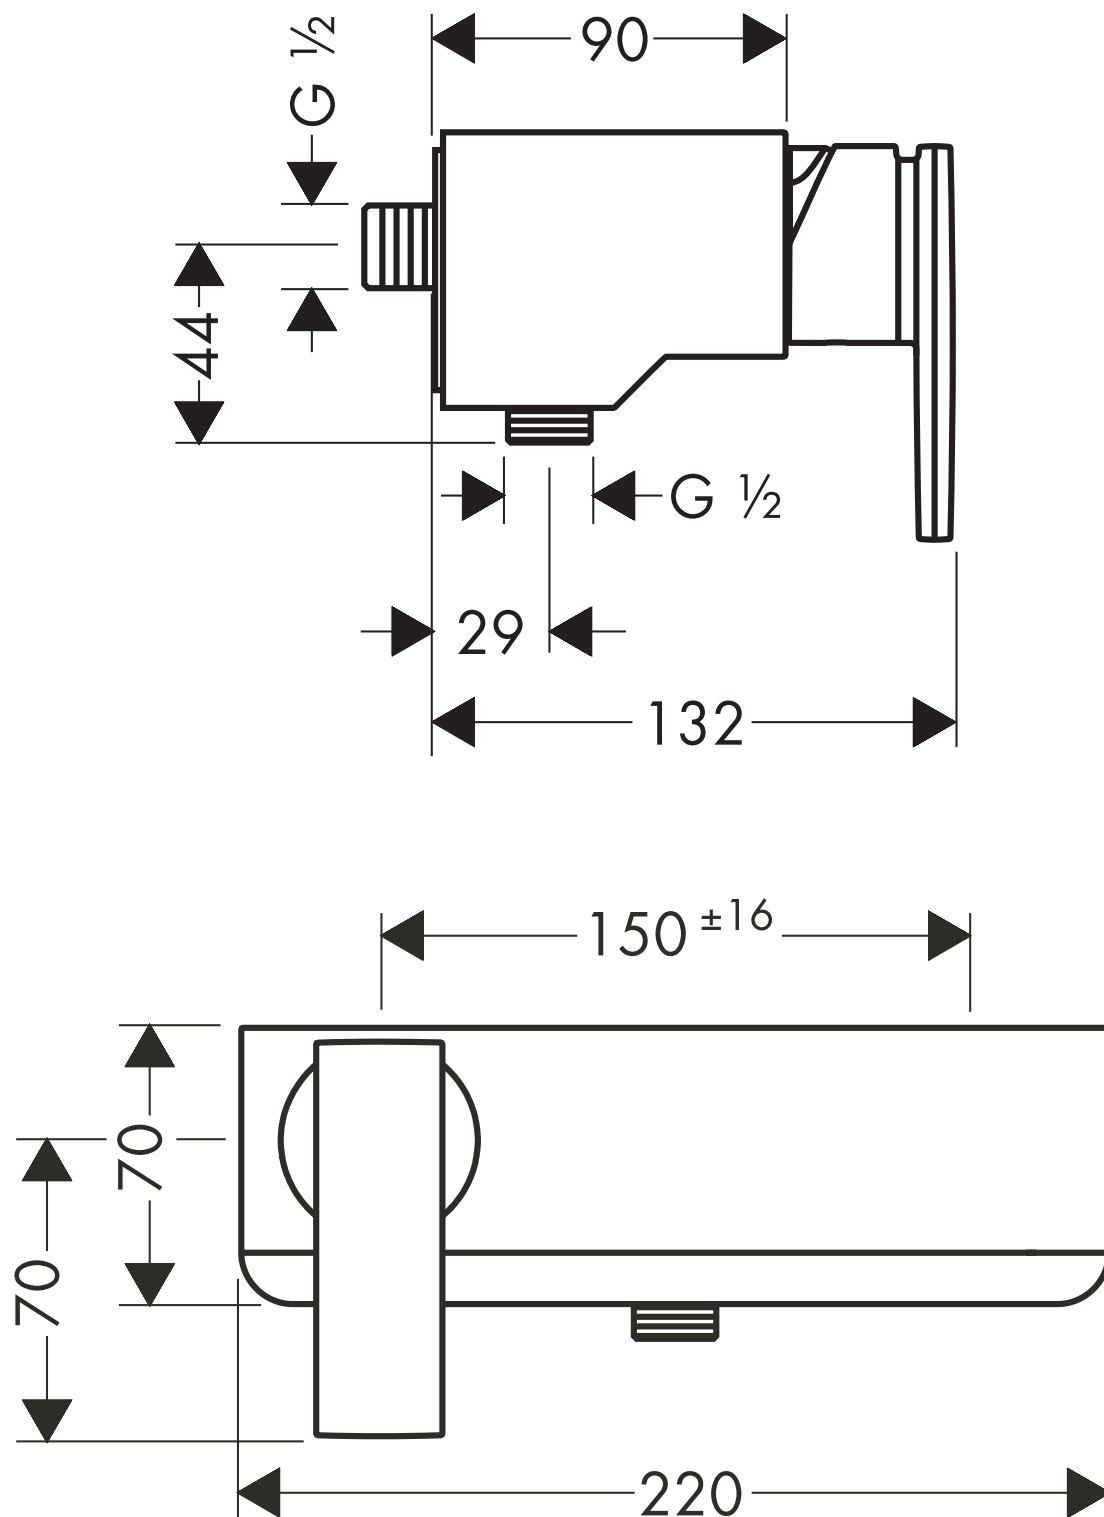

AXOR Citterio

Brausenmischer Aufputz DN15
39600XXX

hansgrohe

AXOR | PHÄRO