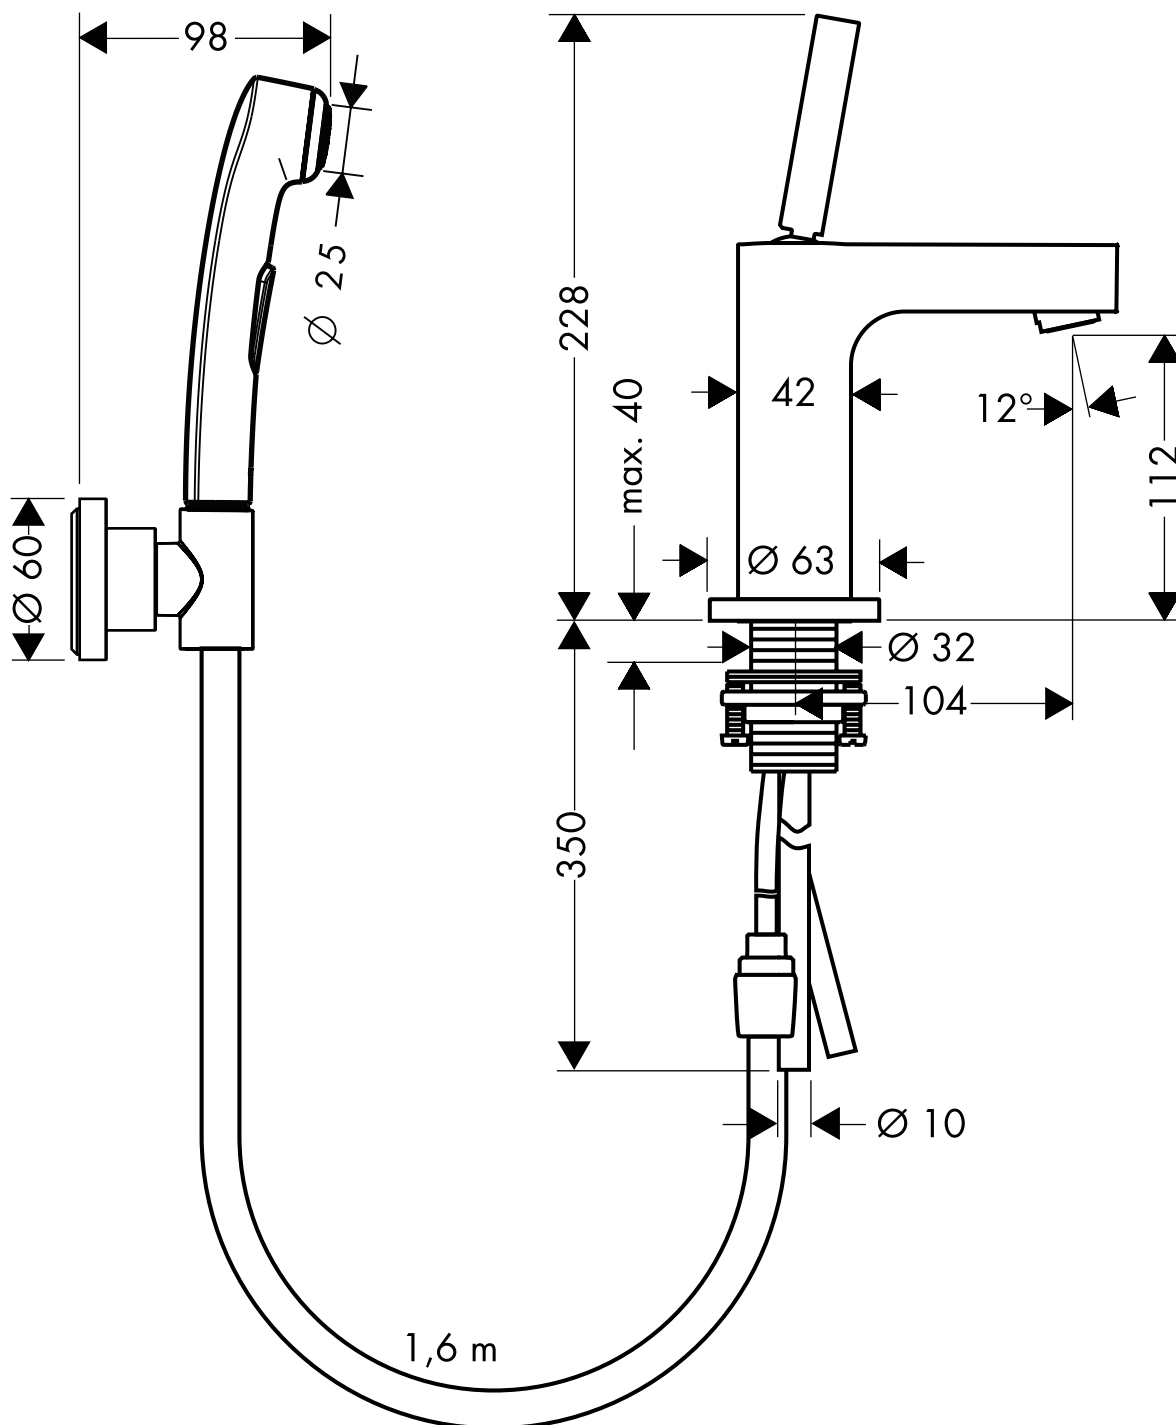

Axor Citterio

Bidette Set DN15

39220XXX

AXOR[®]

hansgrohe