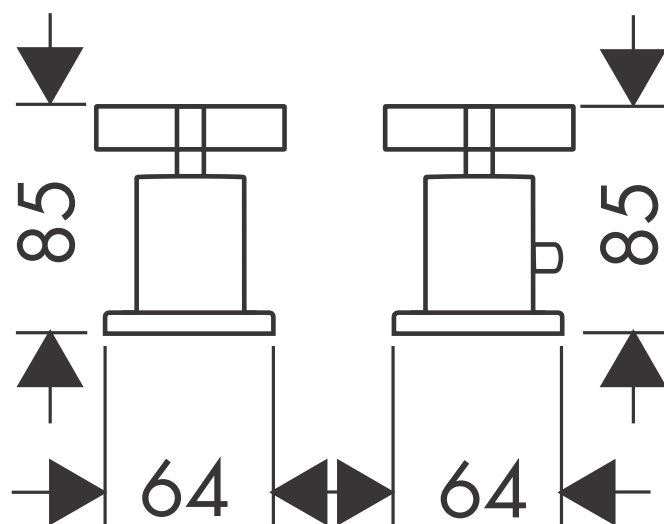

Axor Citterio

2-L. Thermostatmischer F-Set mit Kreuzgriff
Wannenrandmontage
39480XXX

hansgrohe

AXOR | PHÄRO