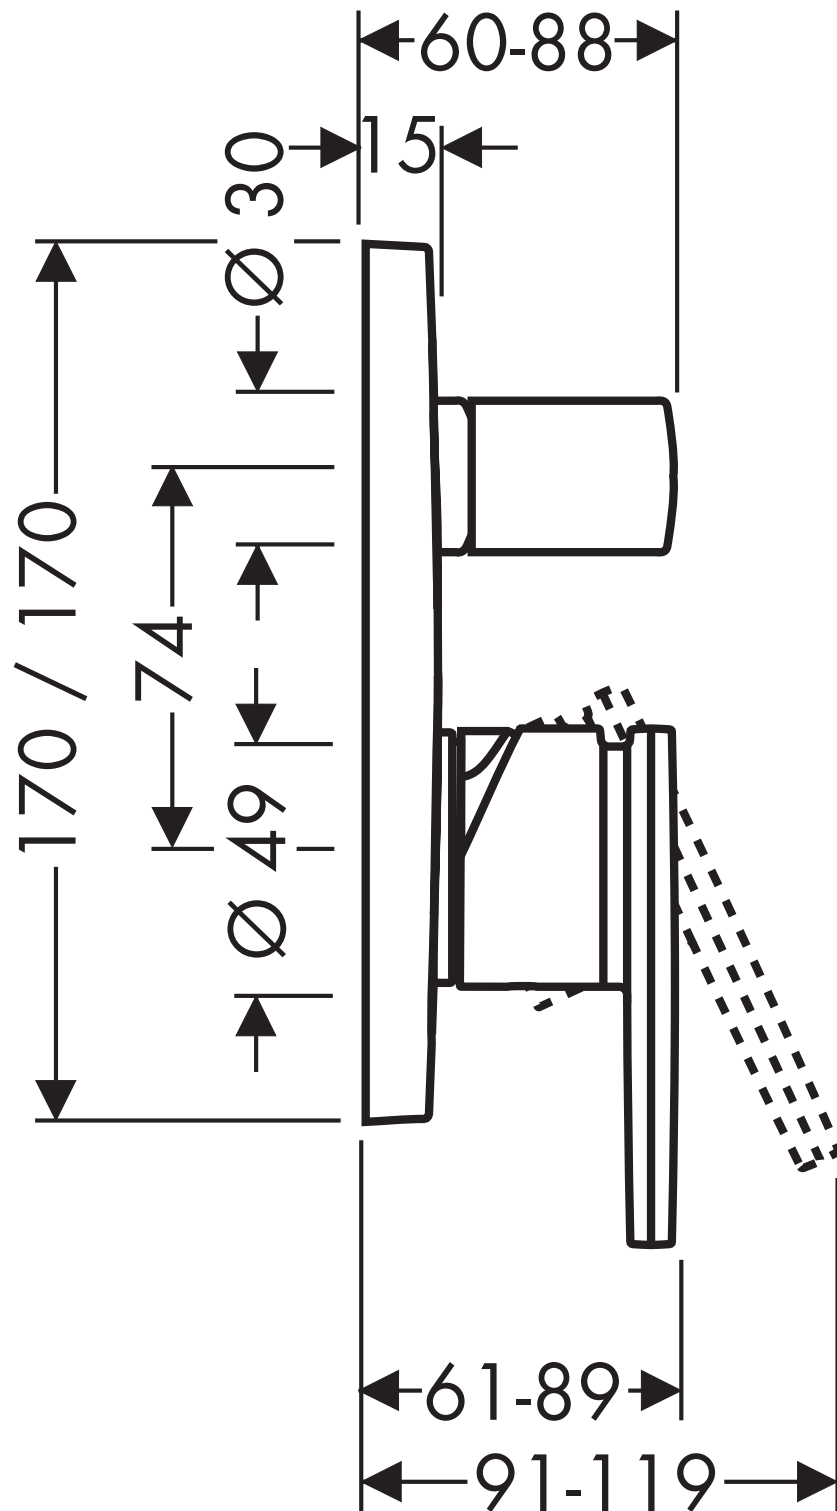

Axor Citterio

Wannenmischer Unterputz
39455XXX

hansgrohe

AXOR | PHÄRO