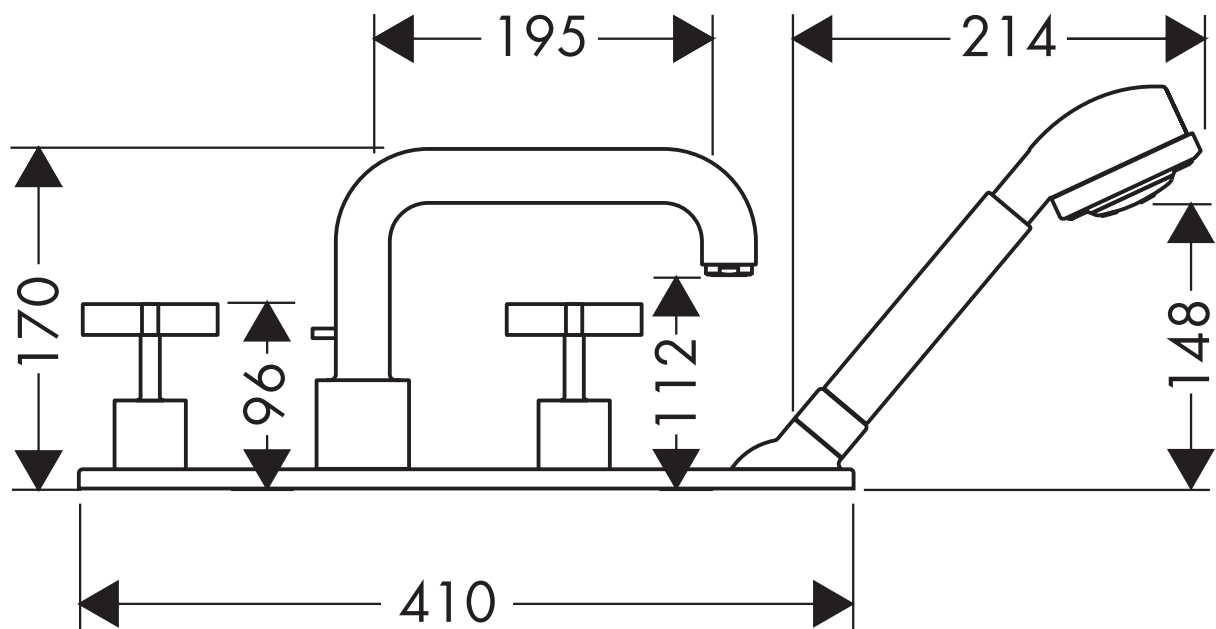

# Axor Citterio

4-Loch Wannenarmatur Axor Citterio FS Fliesenrand  
mit Platte und Kreuzgriff  
39452XXX

**hansgrohe**

AXOR | PHÄRO