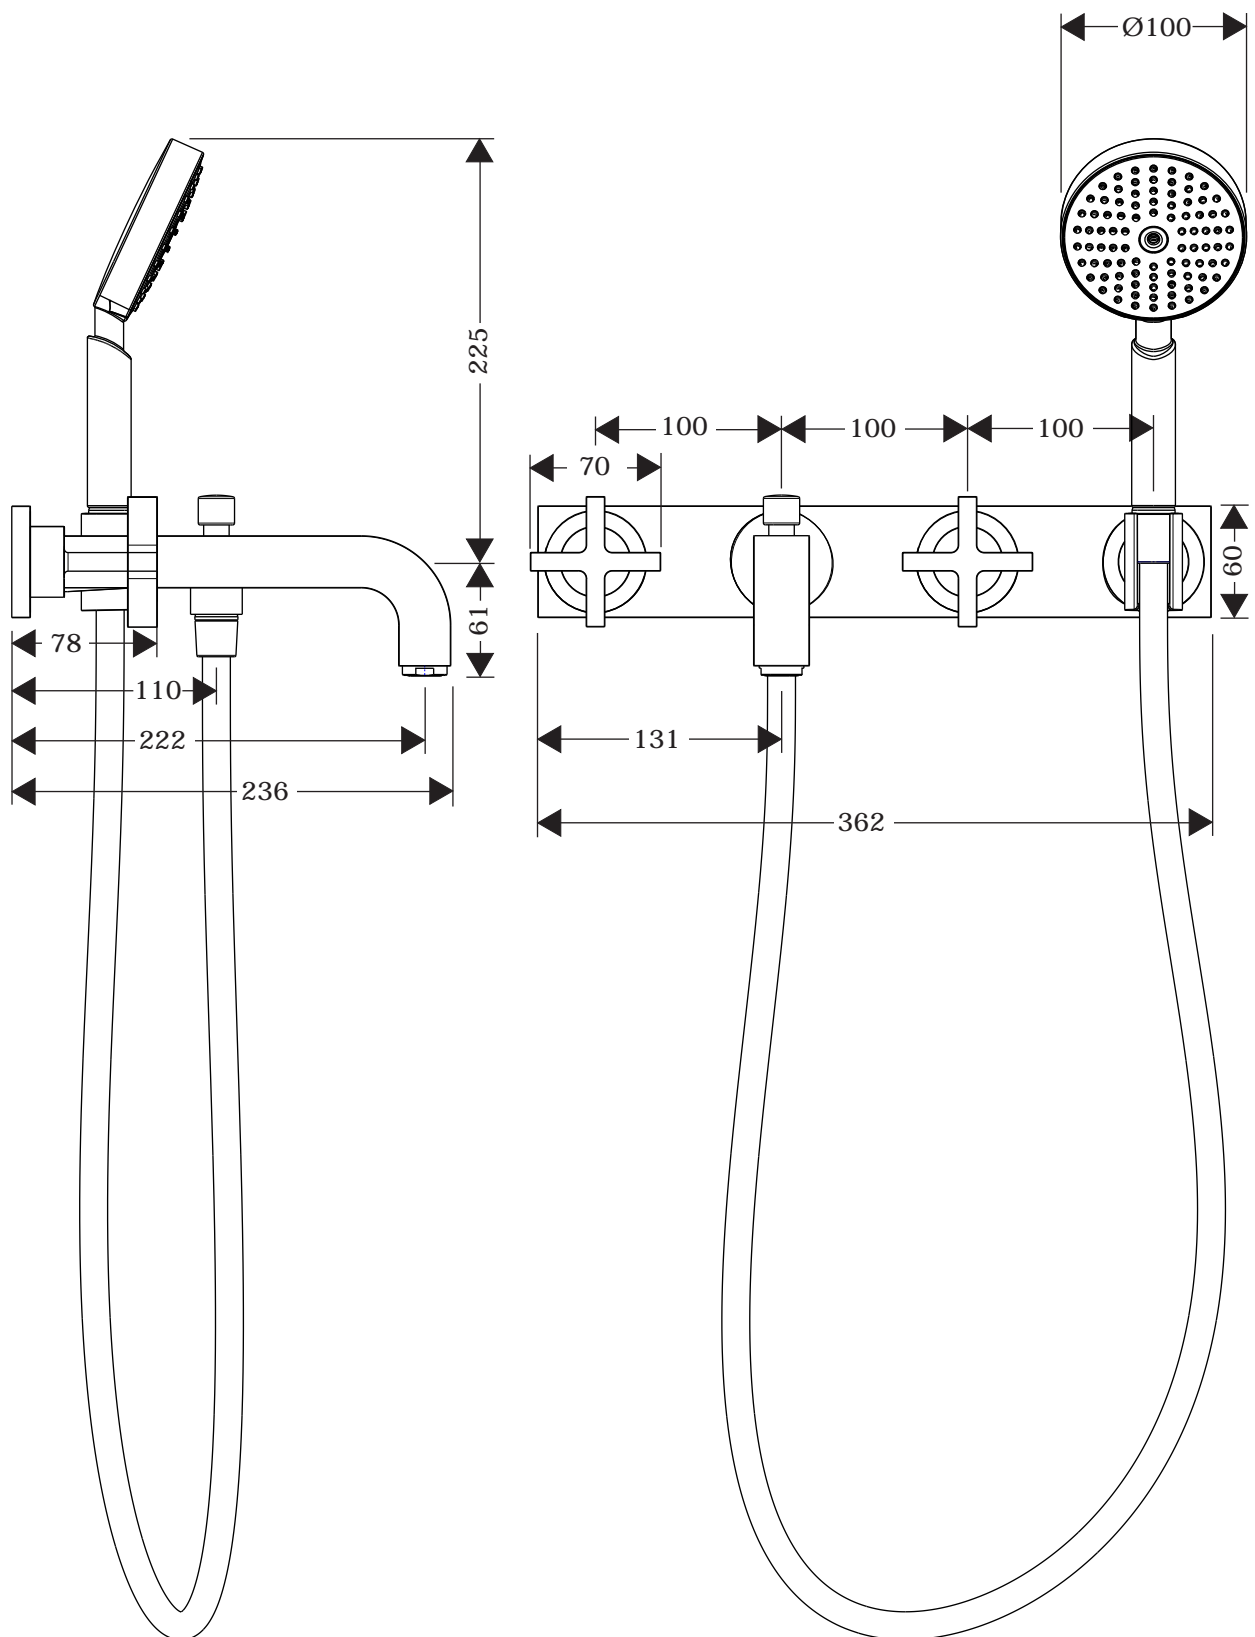

# AXOR Citterio

3-Loch Wandarmatur mit Handbrause  
39441

**hansgrohe**

AXOR | PHARO