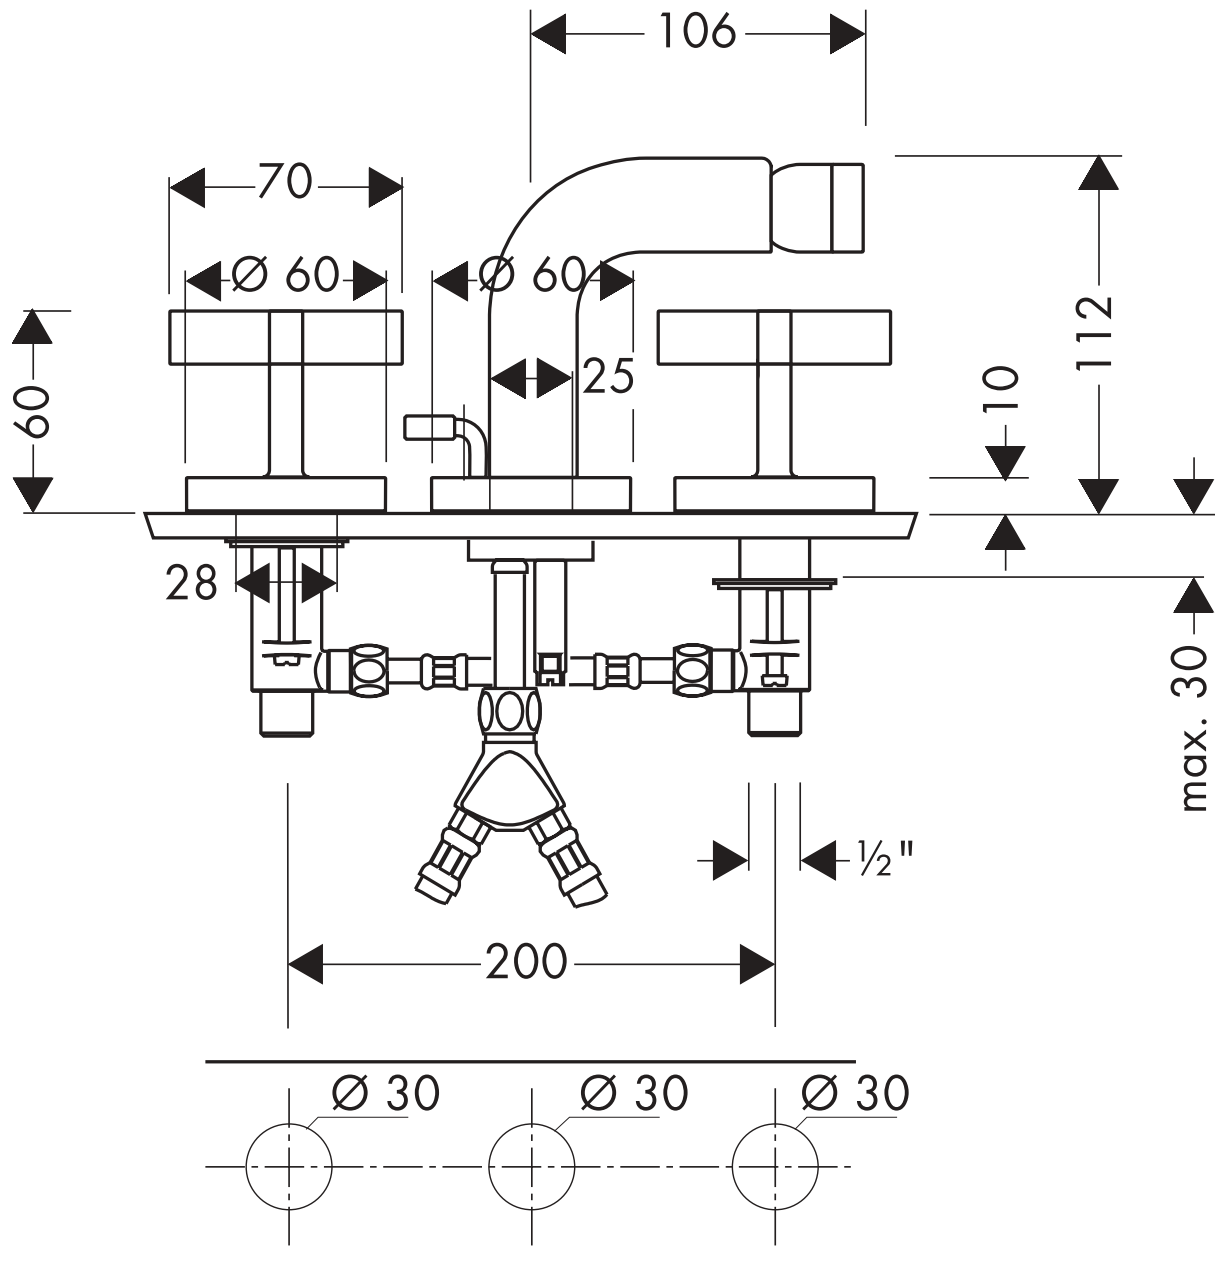

Axor Citterio

3-Loch Bidetarmatur Axor Citterio mit Kreuzgriffen
39233XXX

hansgrohe

AXOR | PHÄRO