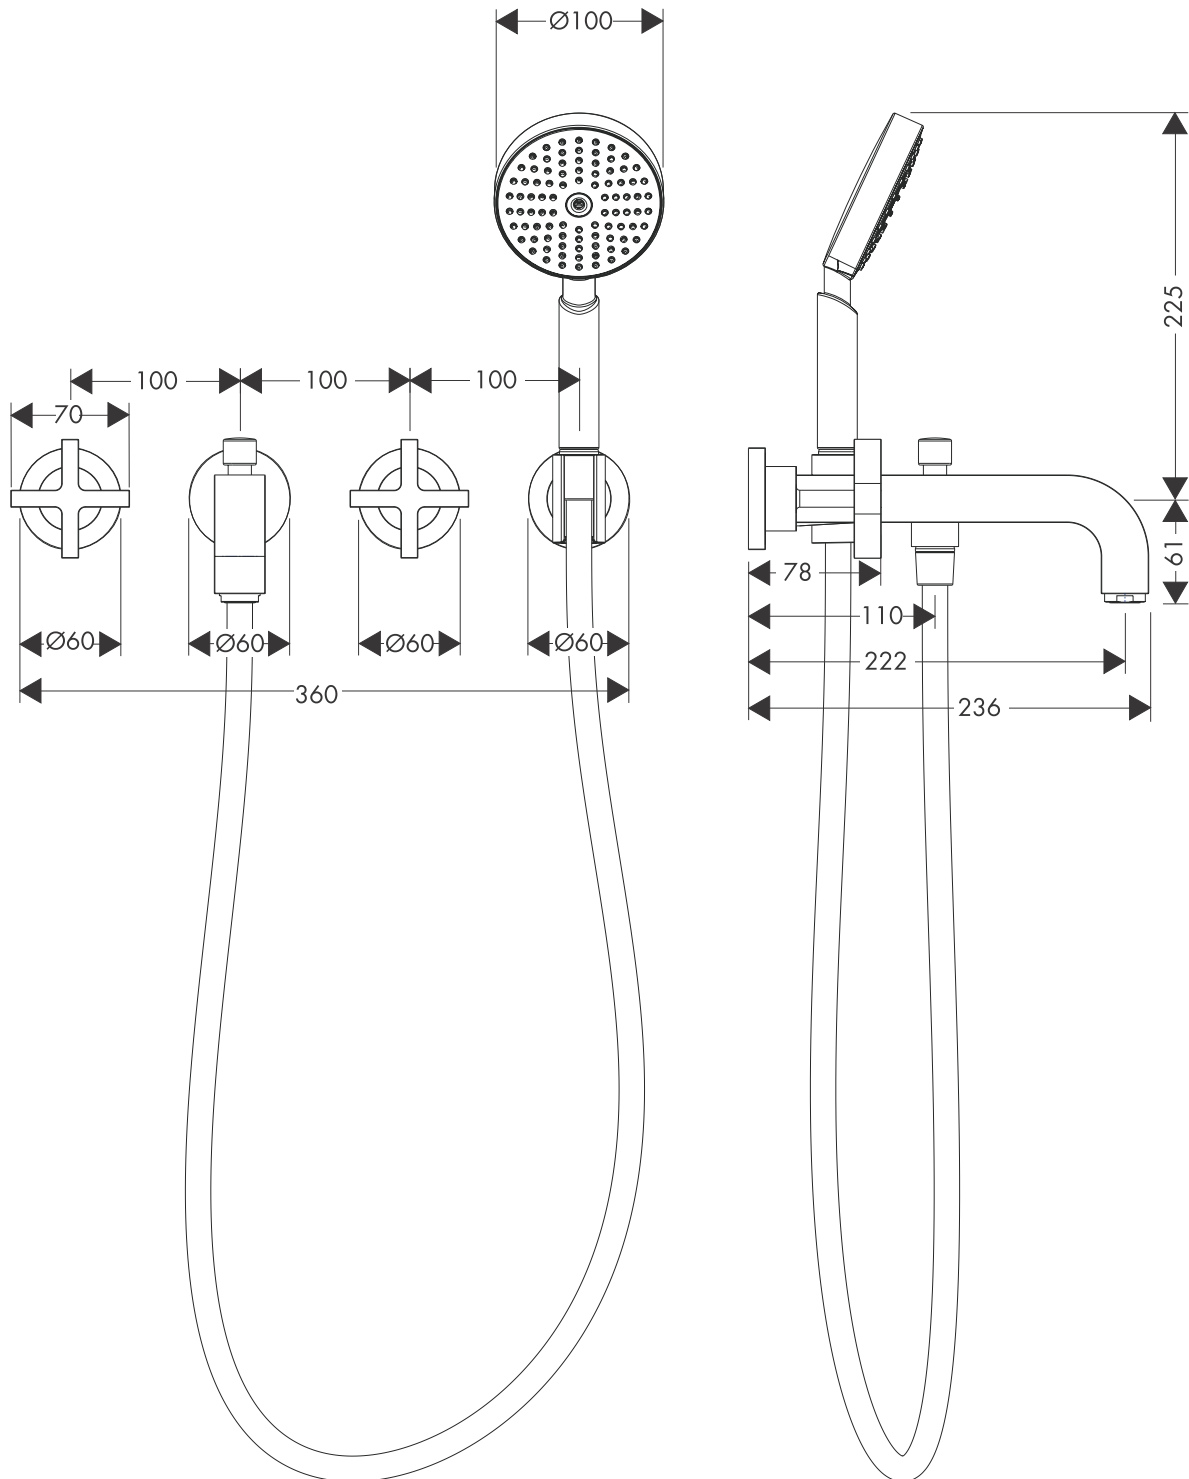

Axor Citterio

3-Loch Wannenarmatur F-Set Wand Kreuzgriff/Handbrause ohne Platte 39447XXX

hansgrohe

AXOR | PHÄRO