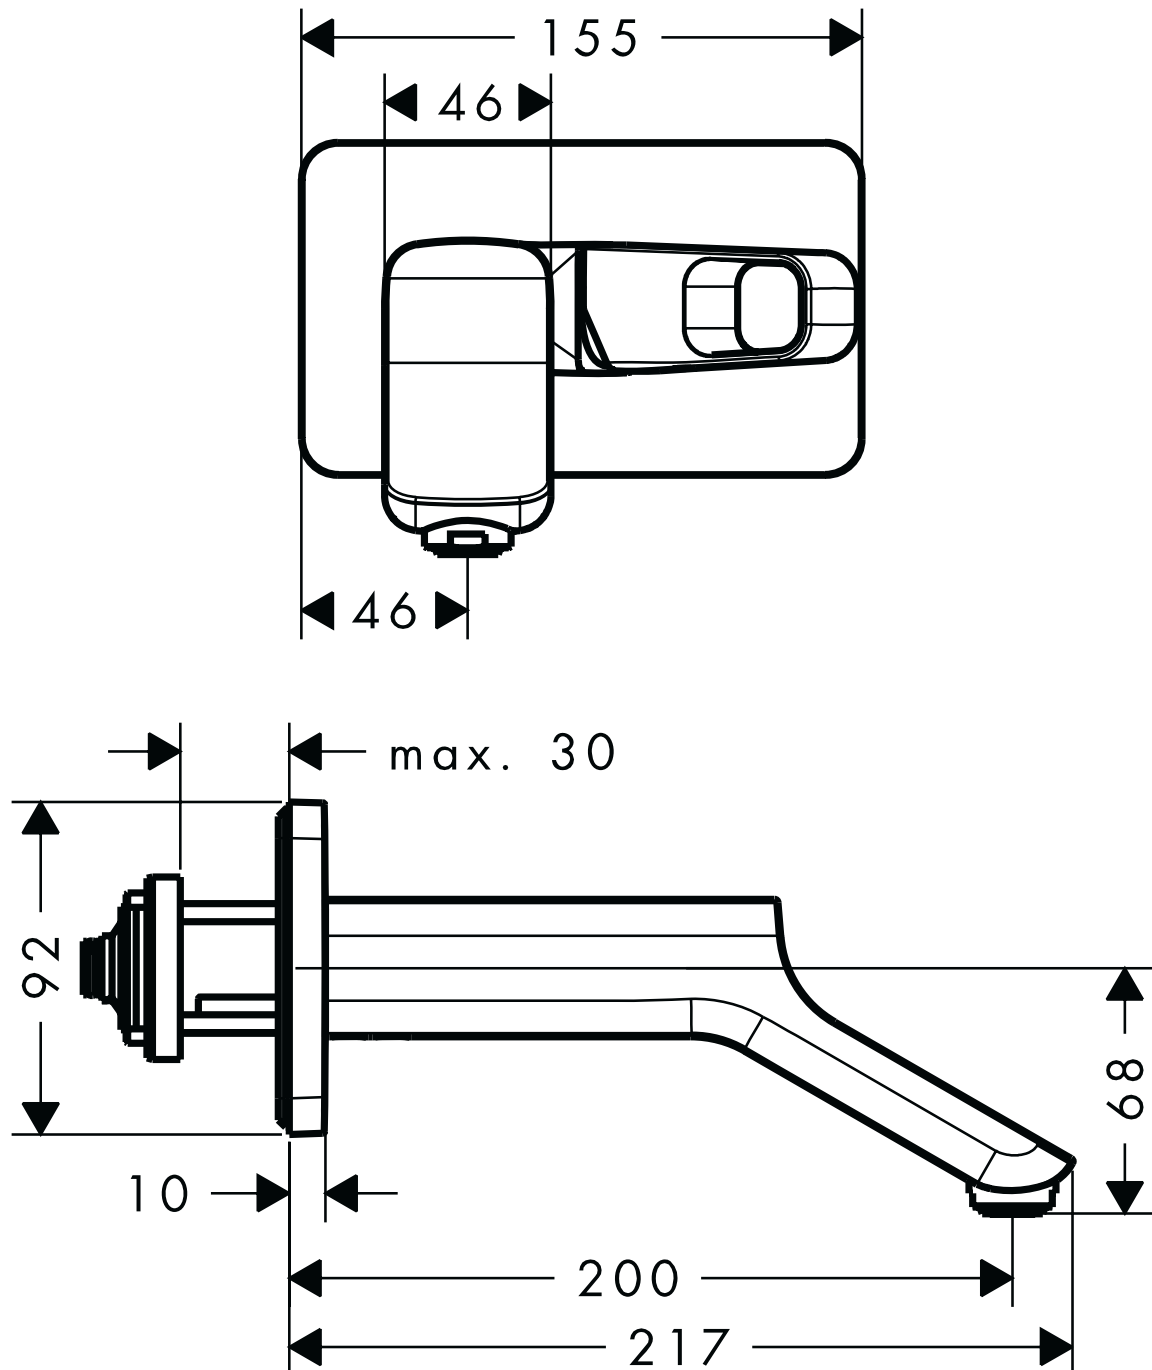

Axor Urquiola

Einhebel-Waschtischmischer DN15, Wandmontage

11026XXX

AXOR[®]

hansgrohe