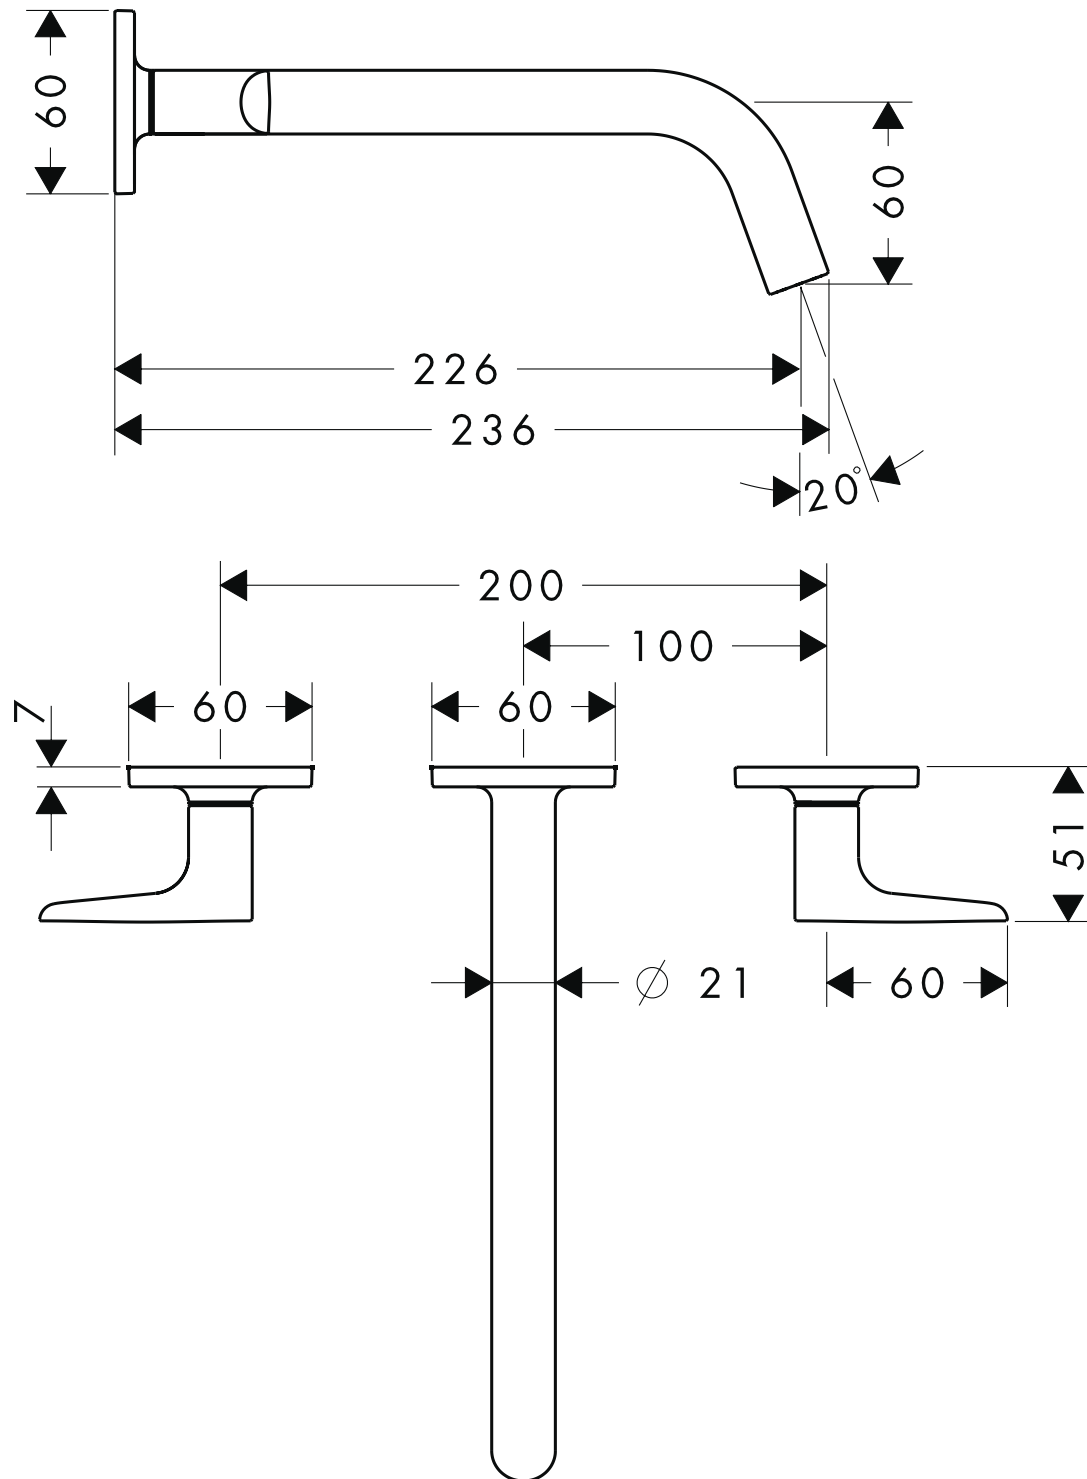

Axor Citterio M

**3-Loch Waschtischarmatur Unterputz mit Hebelgriffen,
Rosetten und langem Auslauf DN15, Wandmontage
34315XXX**

AXOR[®]

hansgrohe