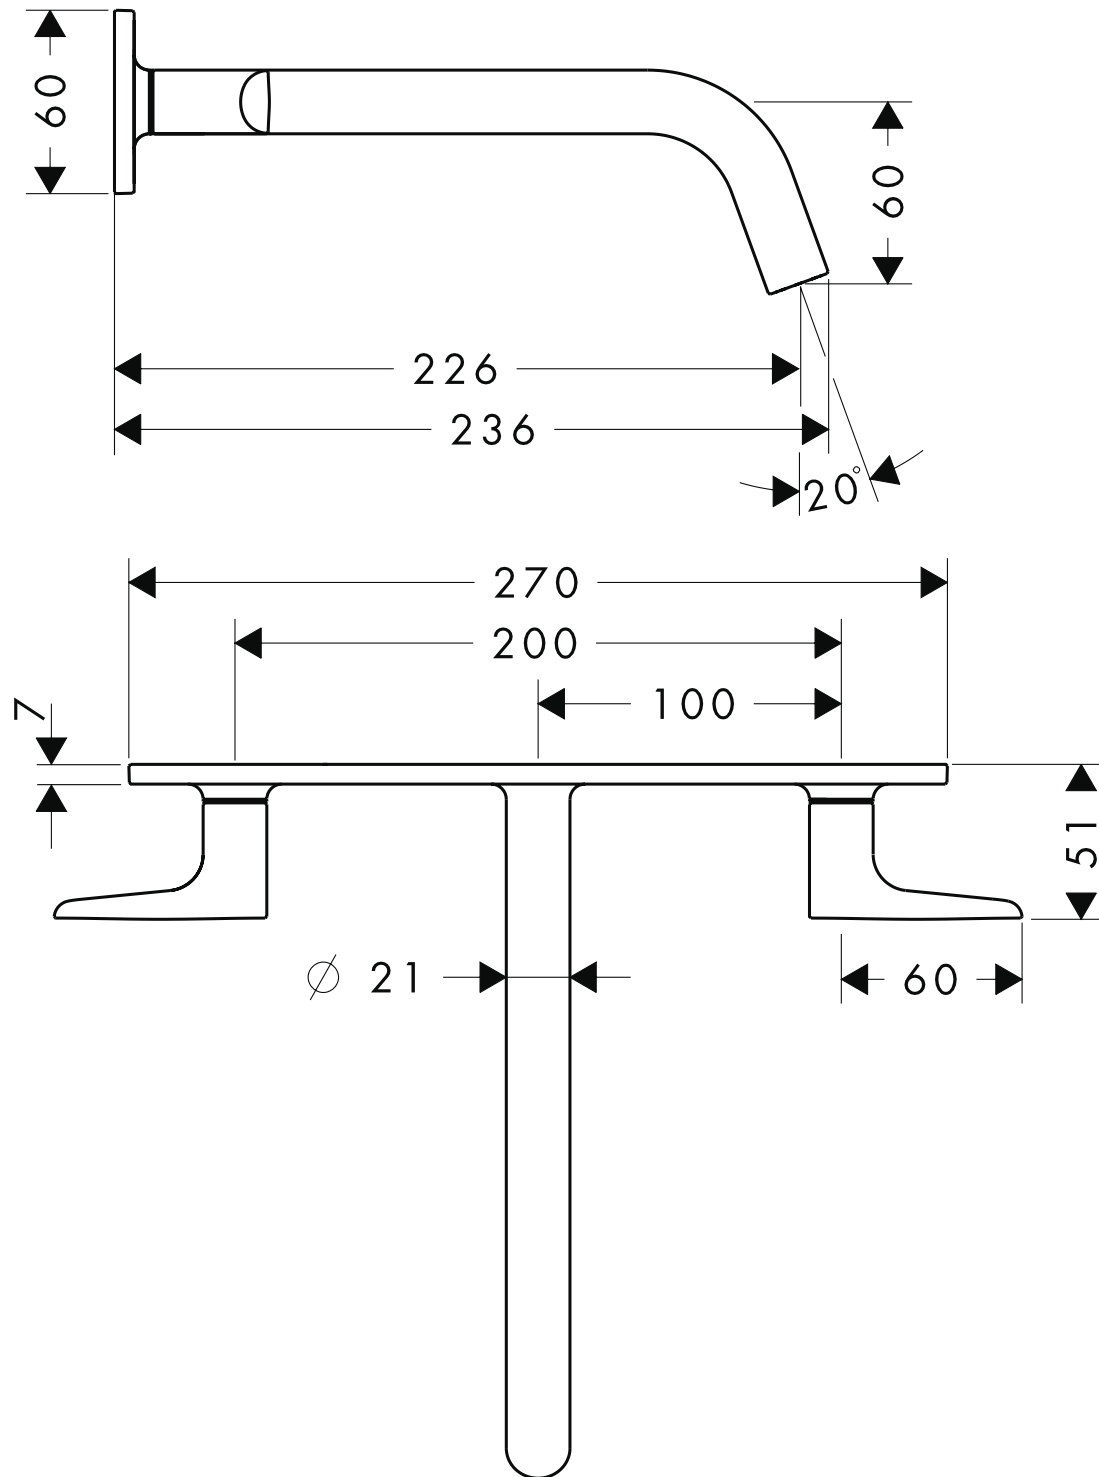

Axor Citterio M

**3-Loch Waschtischarmatur Unterputz
mit Hebelgriffen, Platte und langem Auslauf DN15
34316XXX**

AXOR[®]

hansgrohe