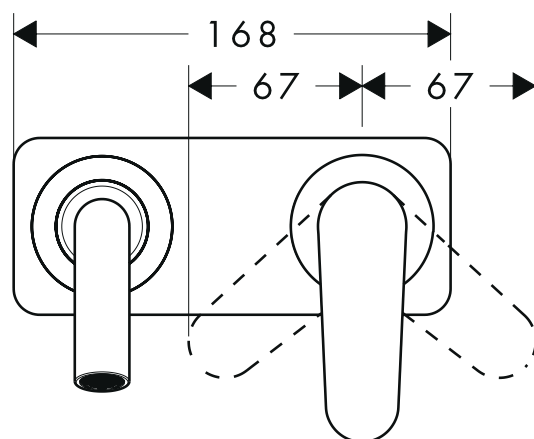

Axor Citterio M

Einhebel-Waschtischmischer Unterputz mit Platte und kurzem Auslauf DN15, Wandmontage
34112XXX

AXOR[®]

hansgrohe