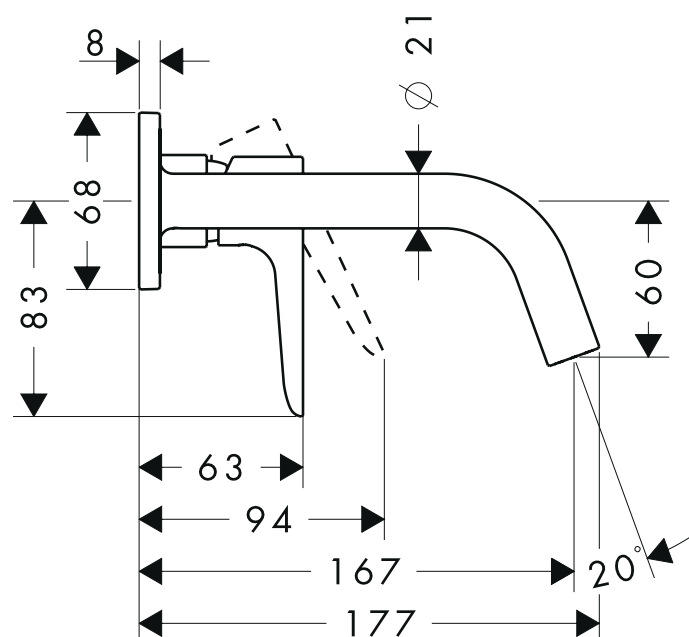

Axor Citterio M

Einhebel-Waschtischmischer Unterputz mit Platte und kurzem Auslauf DN15, Wandmontage
34112XXX

AXOR[®]

hansgrohe