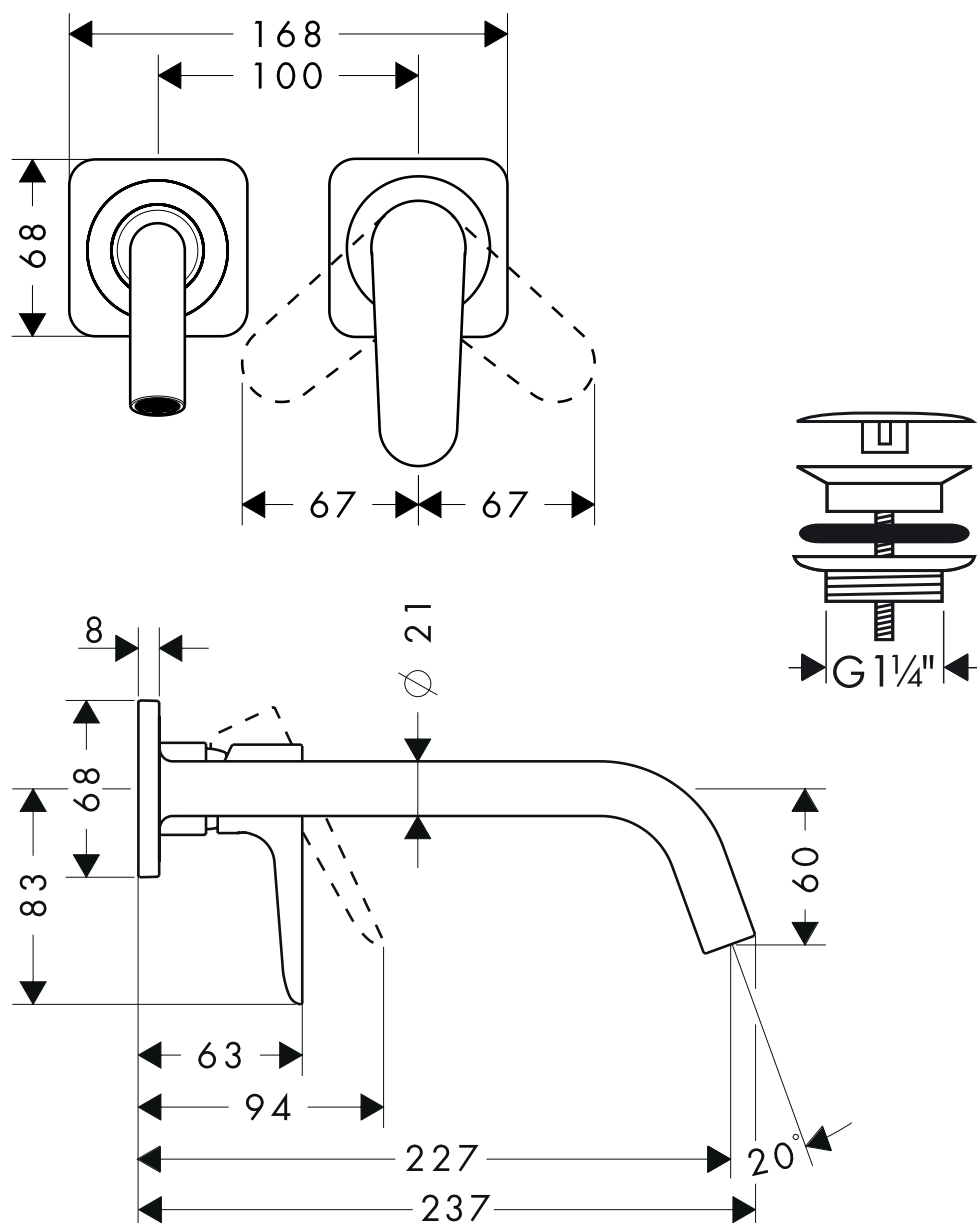

Axor Citterio M

Einhebel-Waschtischmischer Unterputz mit Rosetten
und langem Auslauf DN15, Wandmontage
34116XXX

AXOR[®]

hansgrohe