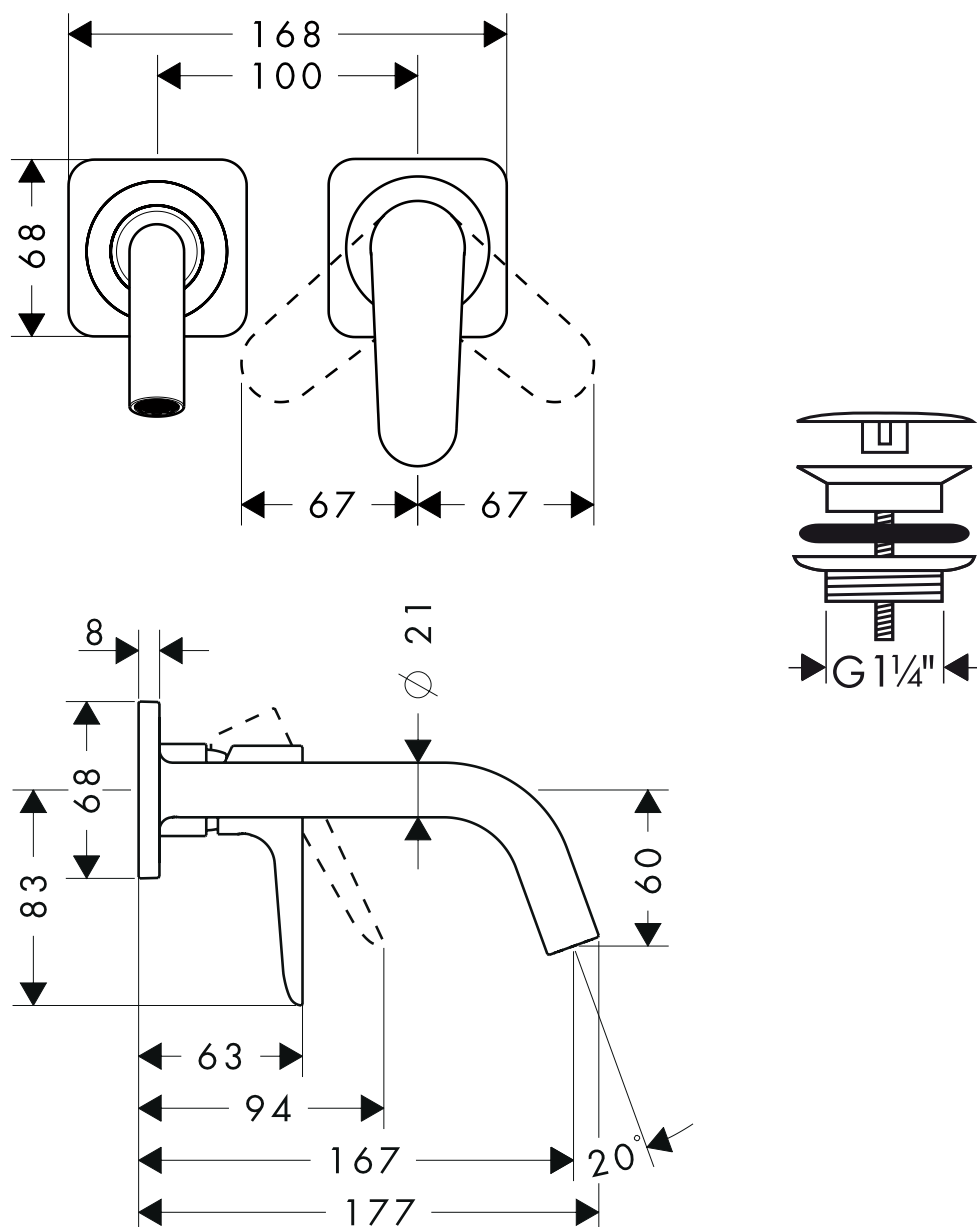

# Axor Citterio M

Einhebel-Waschtischmischer Unterputz mit Rosetten  
und kurzem Auslauf DN15, Wandmontage  
34113XXX

**AXOR**<sup>®</sup>

hansgrohe