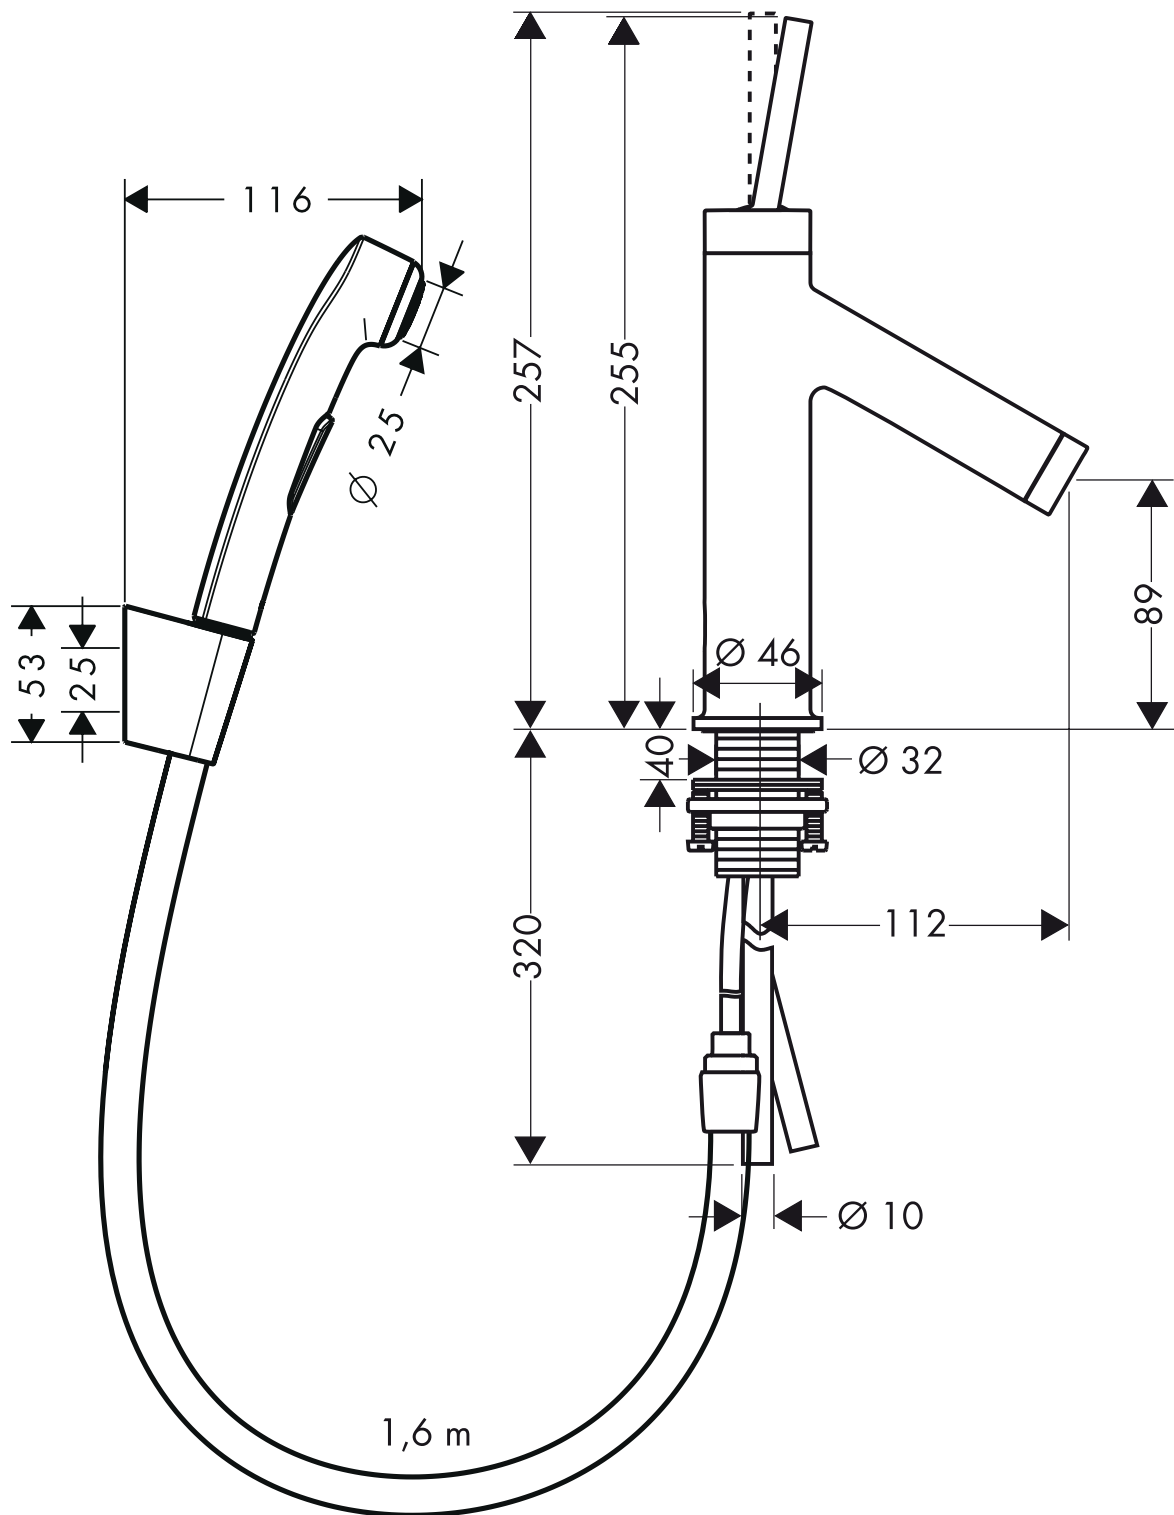

## Bidette Set DN15 10300XXX

**AXOR**<sup>®</sup>

hansgrohe