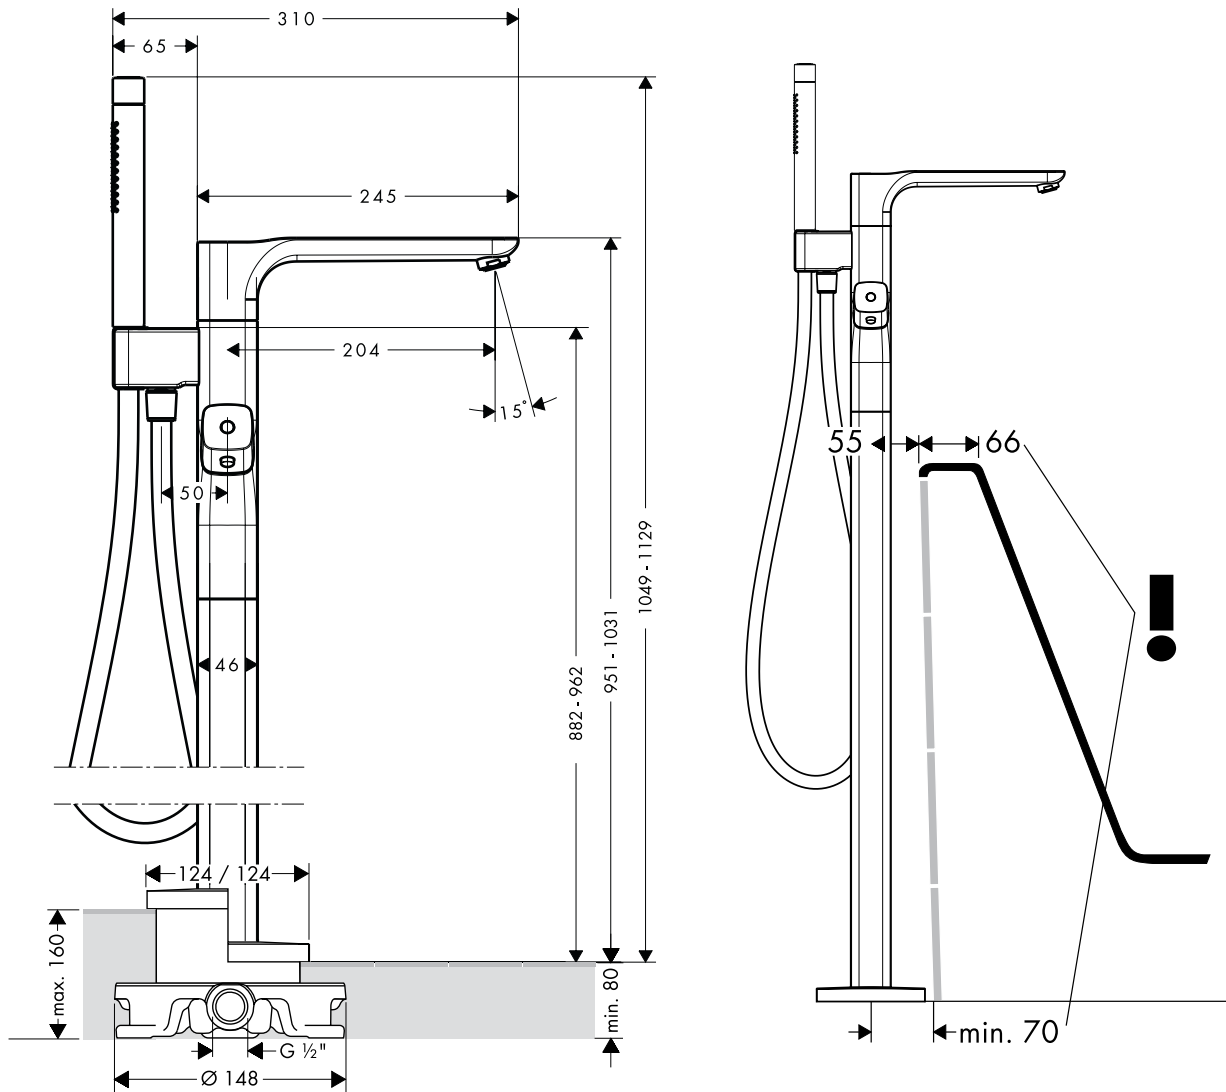

## Einhebel-Wannenmischer bodenstehend DN15 11422XXX