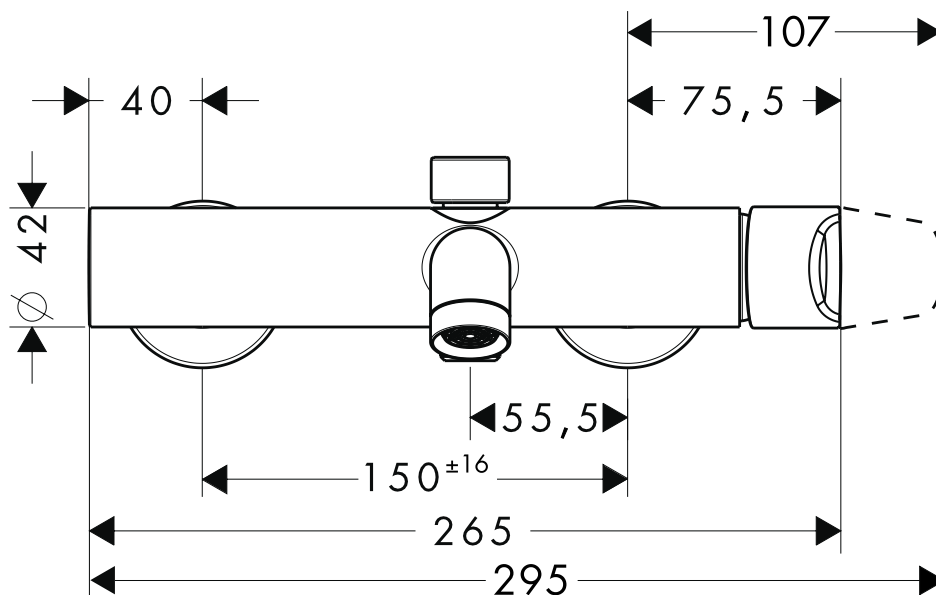

Axor Citterio M

Einhebel-Wannenmischer Aufputz 34420XXX

AXOR[®]

hansgrohe