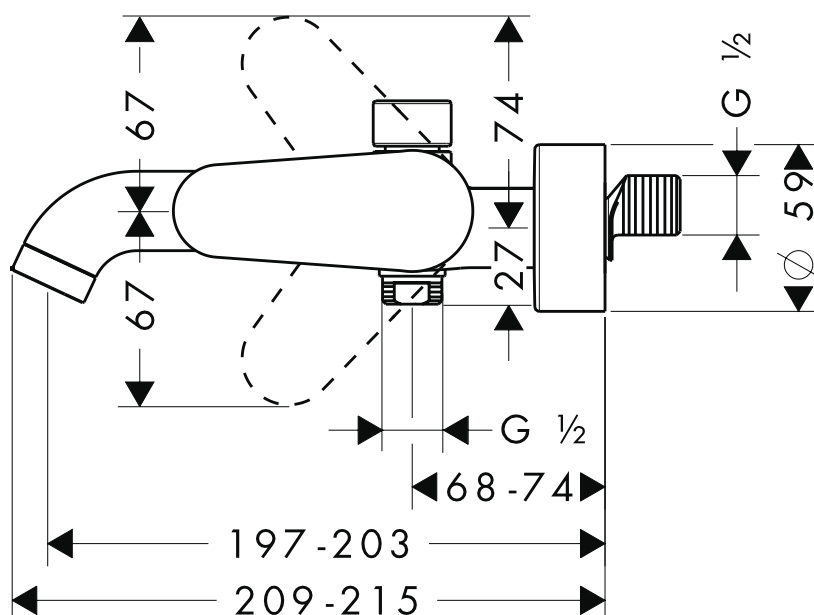

Axor Citterio M

Einhebel-Wannenmischer Aufputz 34420XXX

AXOR[®]

hansgrohe