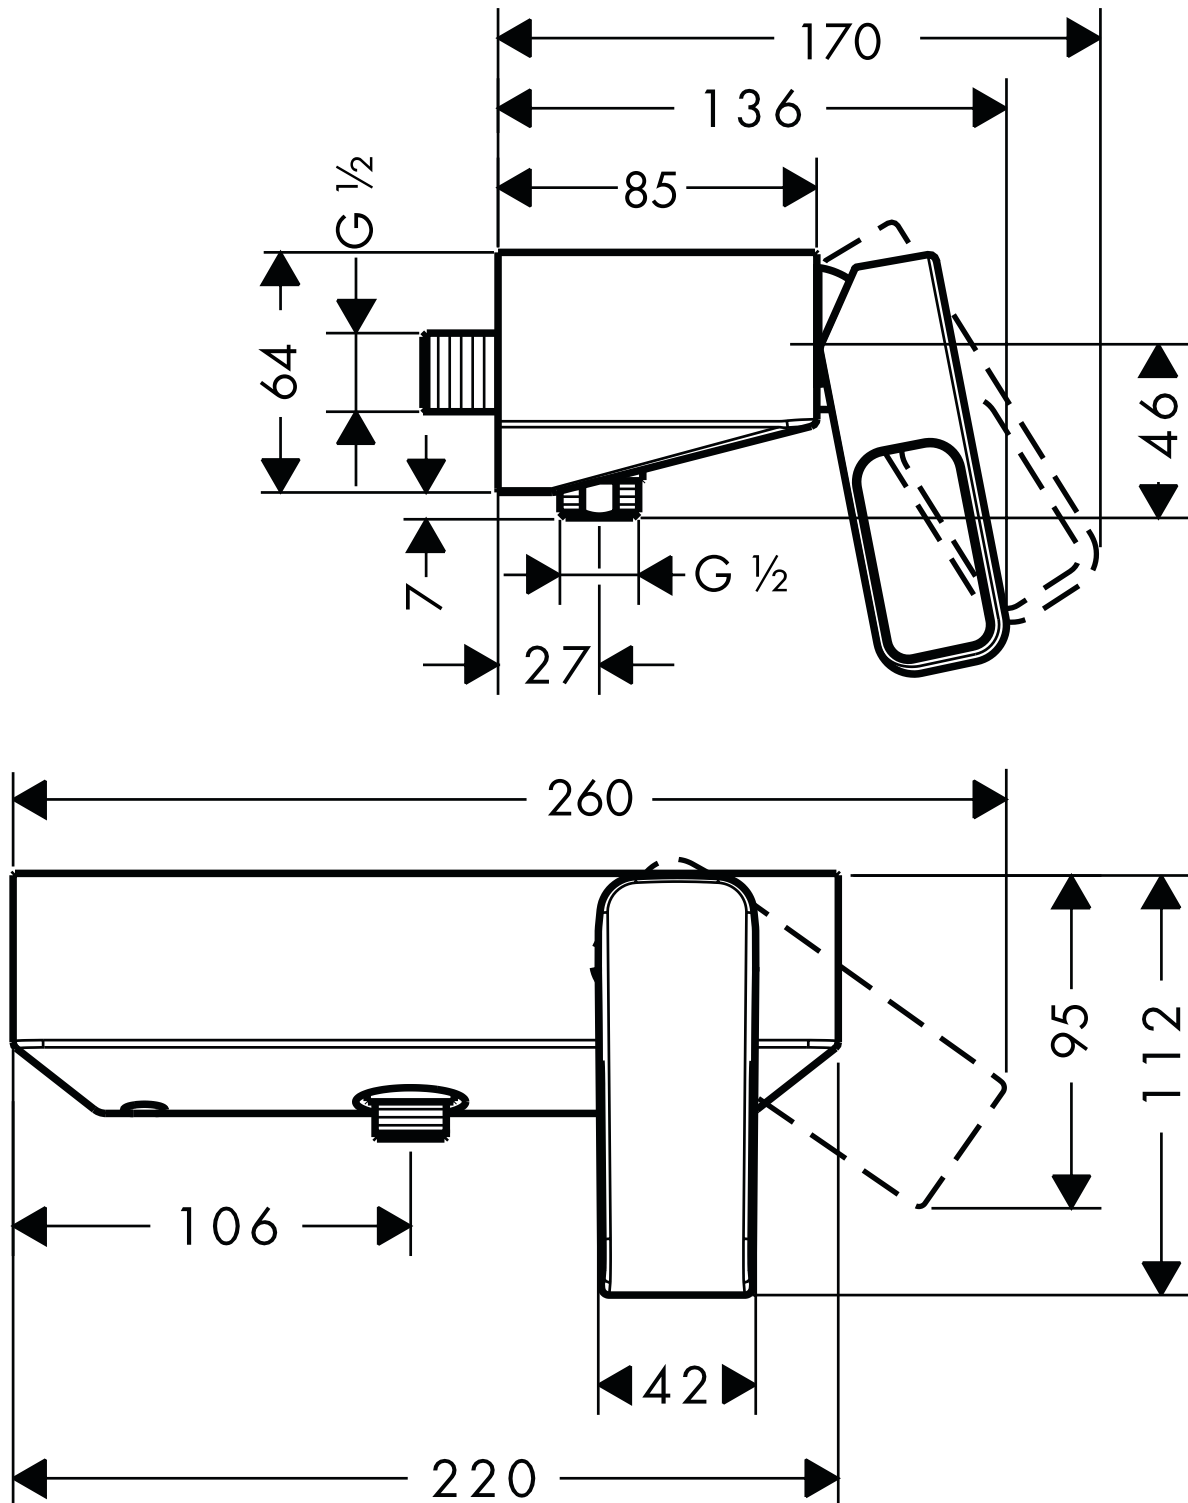

## Einhebel-Brausenmischer DN15 Aufputz

11620XXX