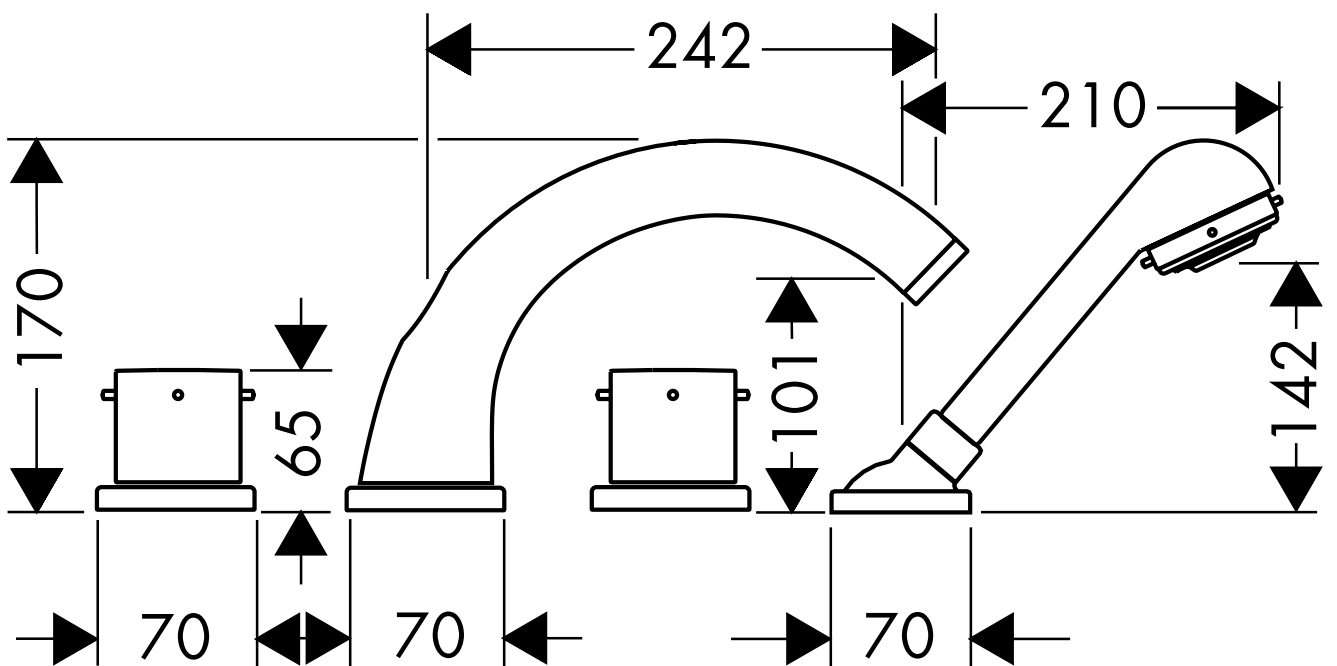

AXOR STARK

Fertigset zu 4-Loch Wannenarmatur für
Fliesenrandmontage
10451

hansgrohe

AXOR | PHÄRO