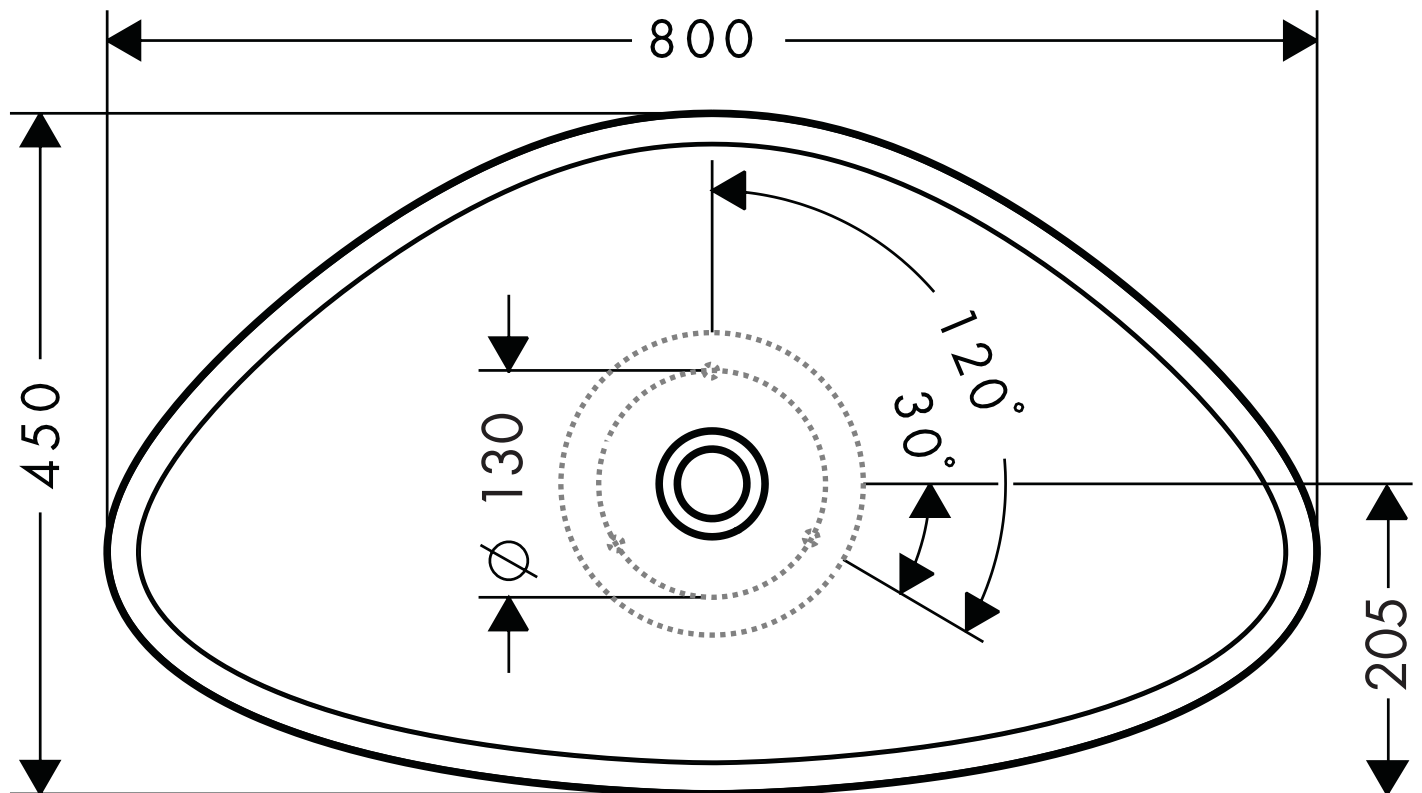

## Axor Massaud

Waschschüssel 800mm

Wash Bowl 800mm

**42300000**

**Massaud**  
42300000/42305000

200

270

**AXOR**<sup>®</sup>  
hansgrohe