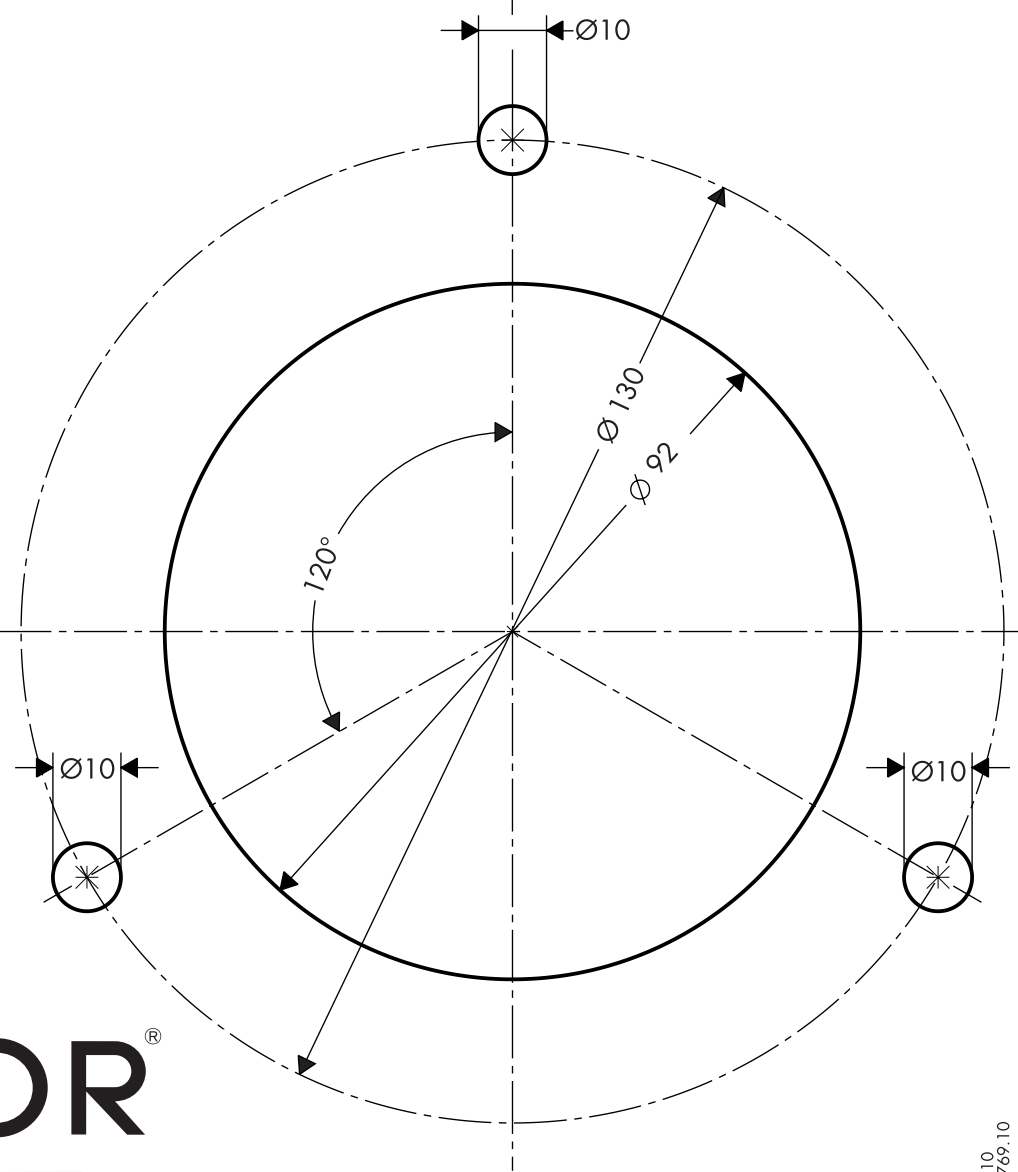

## Axor Massaud

Waschschüssel 800mm

Wash Bowl 800mm

**42300000**

**Massaud**  
42300000/42305000

200

270

**AXOR**<sup>®</sup>  
hansgrohe