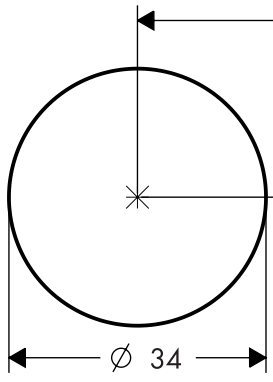

## Axor Massaud

Waschschüssel 800mm

Wash Bowl 800mm

**42300000**

**Massaud**  
42300000/42305000

200

270

**AXOR**<sup>®</sup>  
hansgrohe