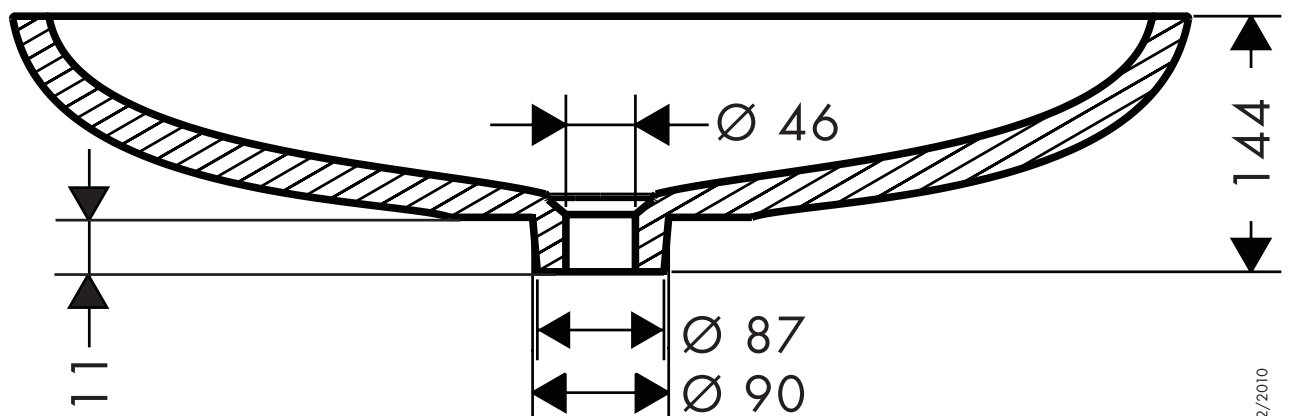

## Axor Massaud

Waschschüssel 800mm

Wash Bowl 800mm

**42300000**

**Massaud**  
42300000/42305000

200

270

**AXOR**<sup>®</sup>  
hansgrohe