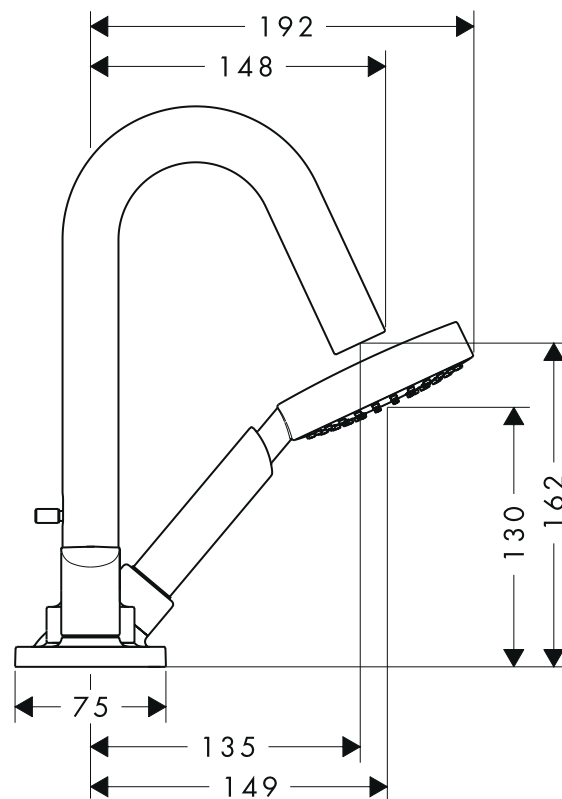

Axor Citterio M

4-Loch Wannenrandarmatur mit Hebelgriffen DN15 34445XXX

AXOR[®]

hansgrohe