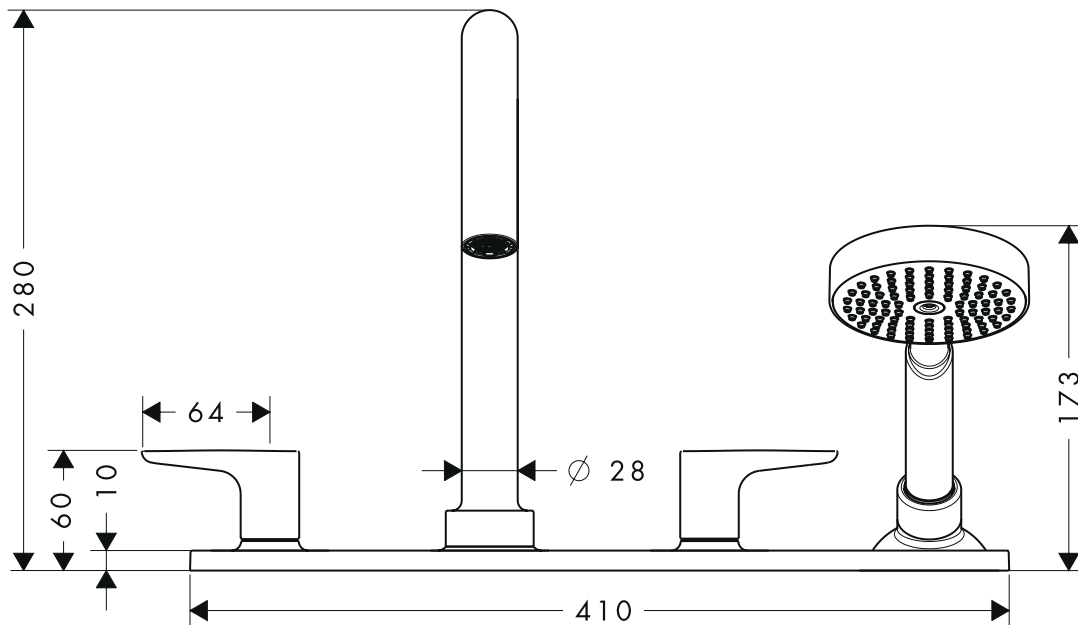

Axor Citterio M

4-Loch Wannenrandarmatur mit Hebelgriffen DN15 34445XXX

AXOR[®]

hansgrohe