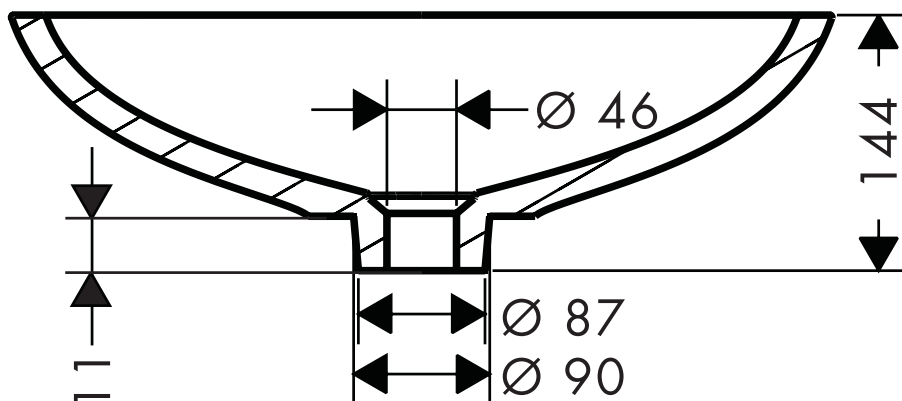

## Axor Massaud

Waschschüssel 600mm

Wash Bowl 600mm

**42305000**

**Massaud**  
42300000/42305000

**AXOR**<sup>®</sup>  
hansgrohe