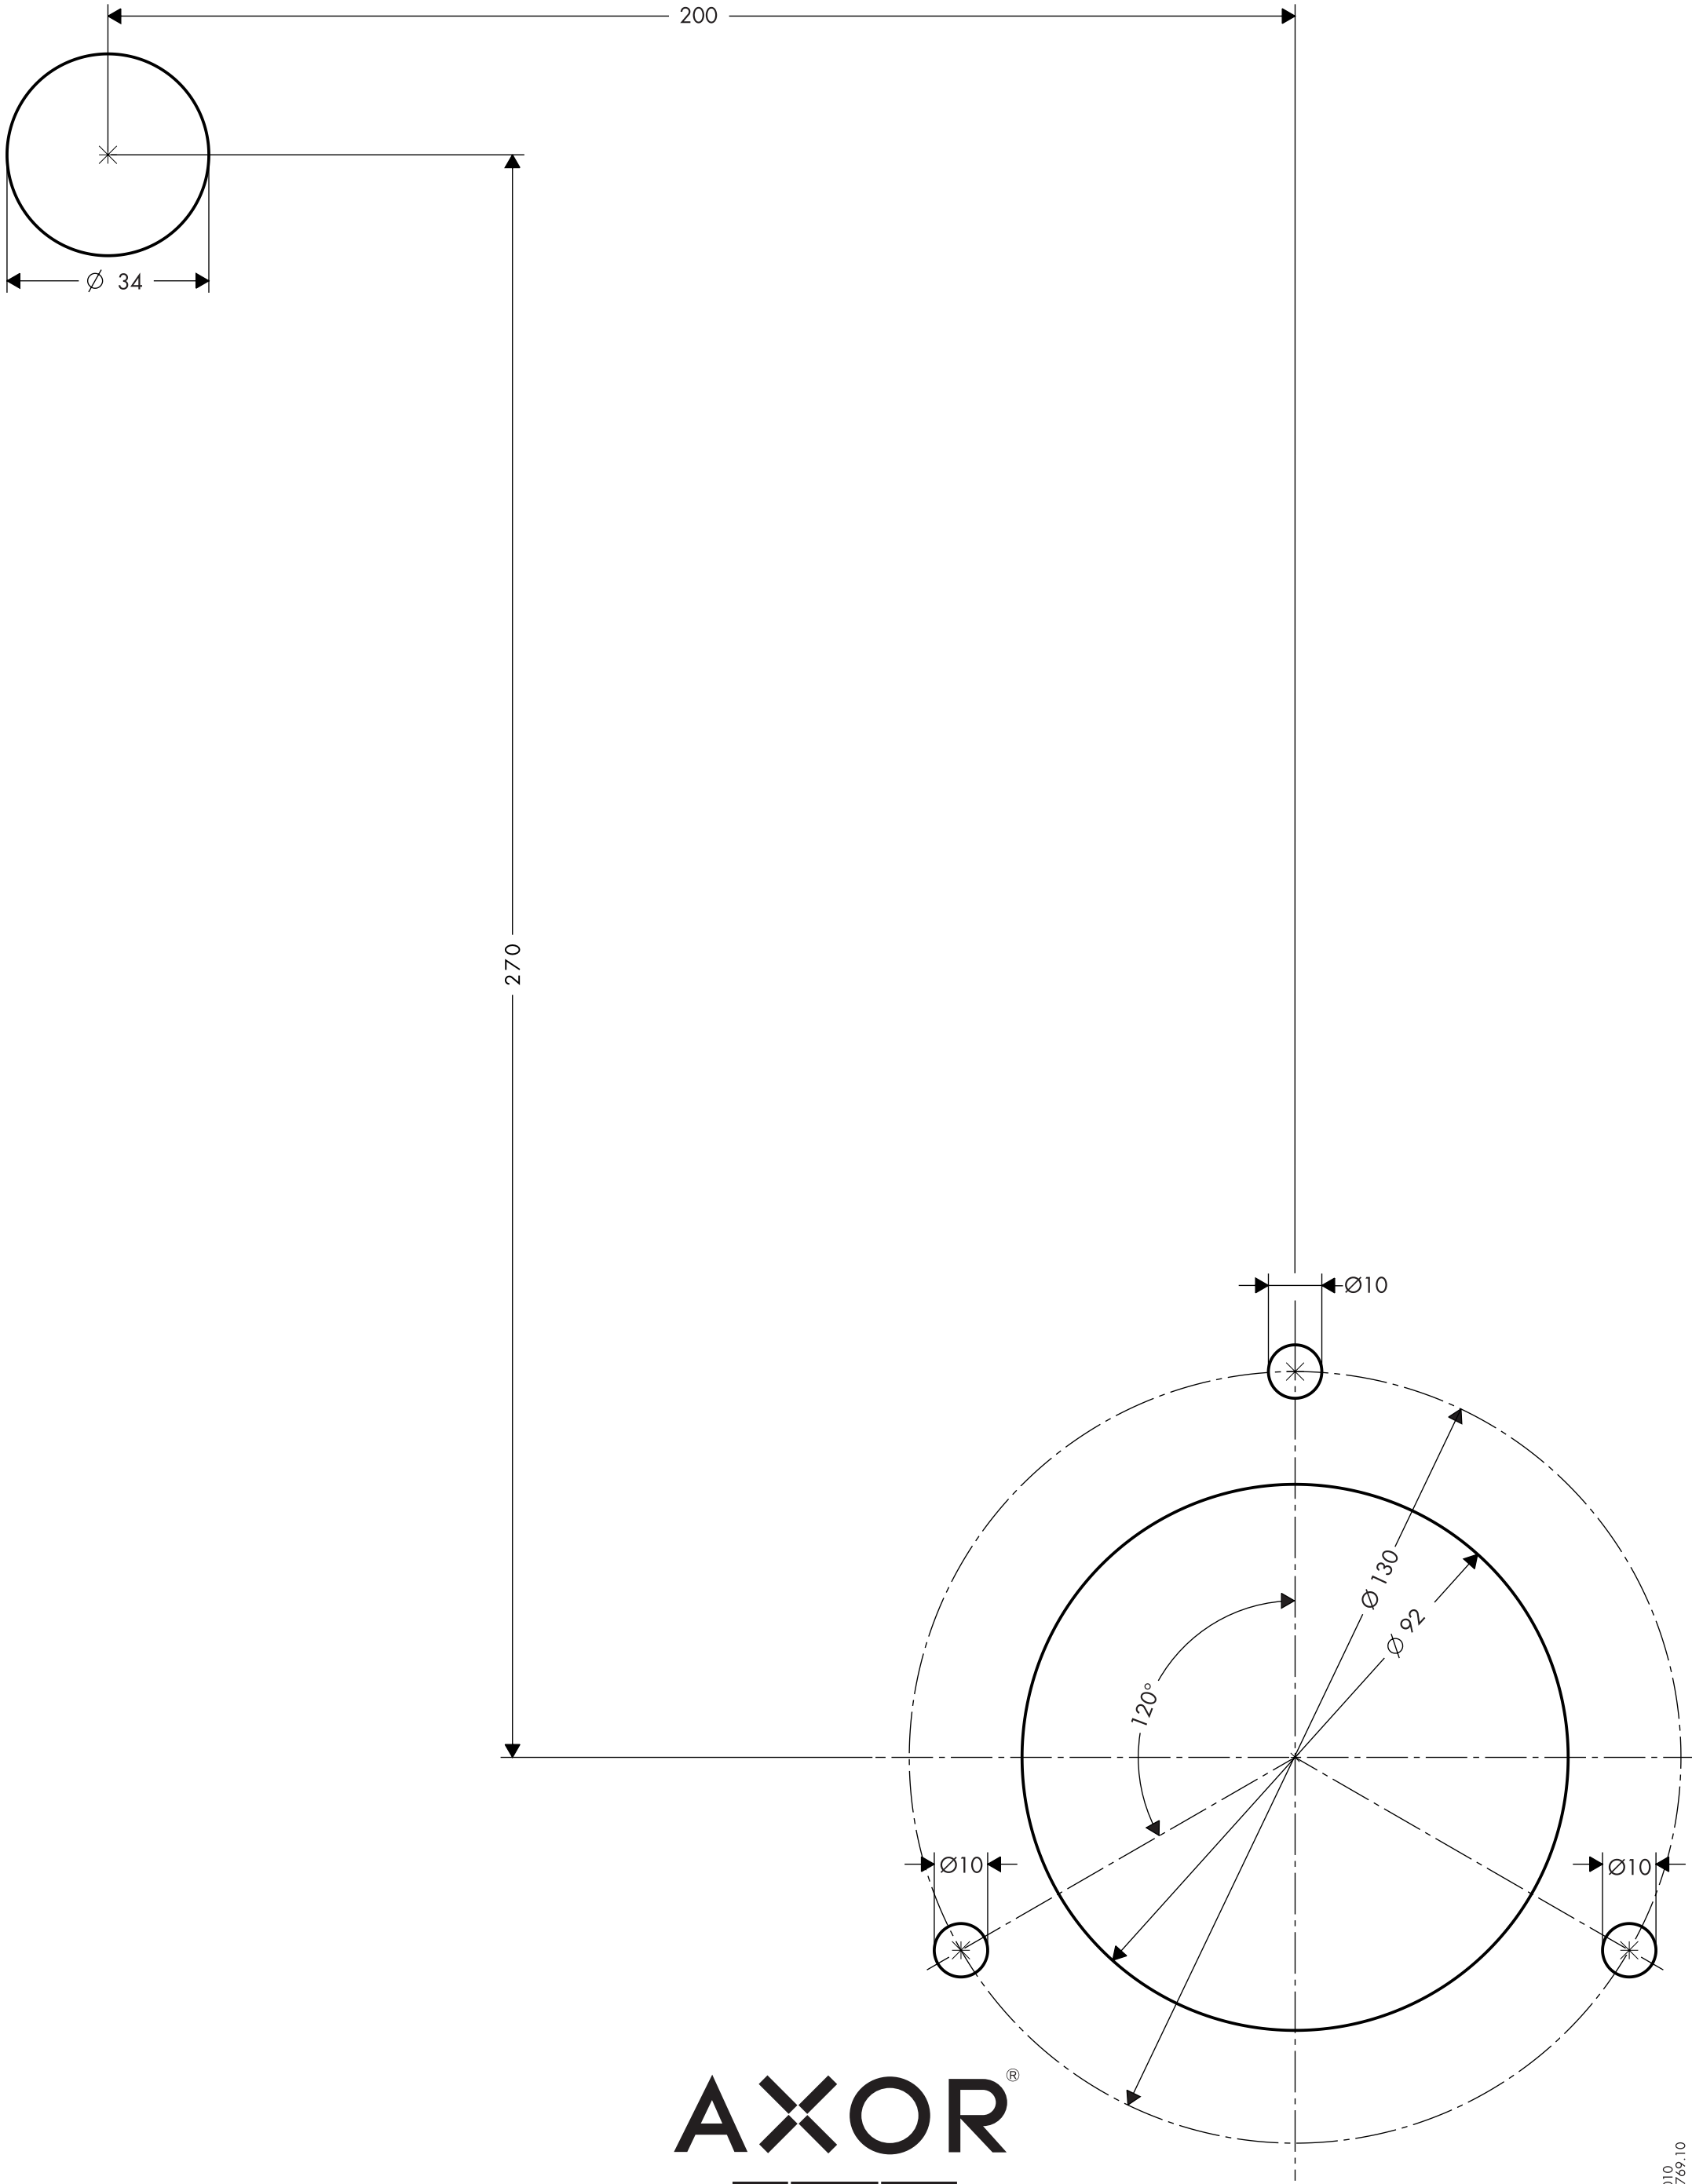

## Axor Massaud

Waschschüssel 600mm

Wash Bowl 600mm

**42305000**

**Massaud**  
42300000/42305000

**AXOR**<sup>®</sup>  
hansgrohe