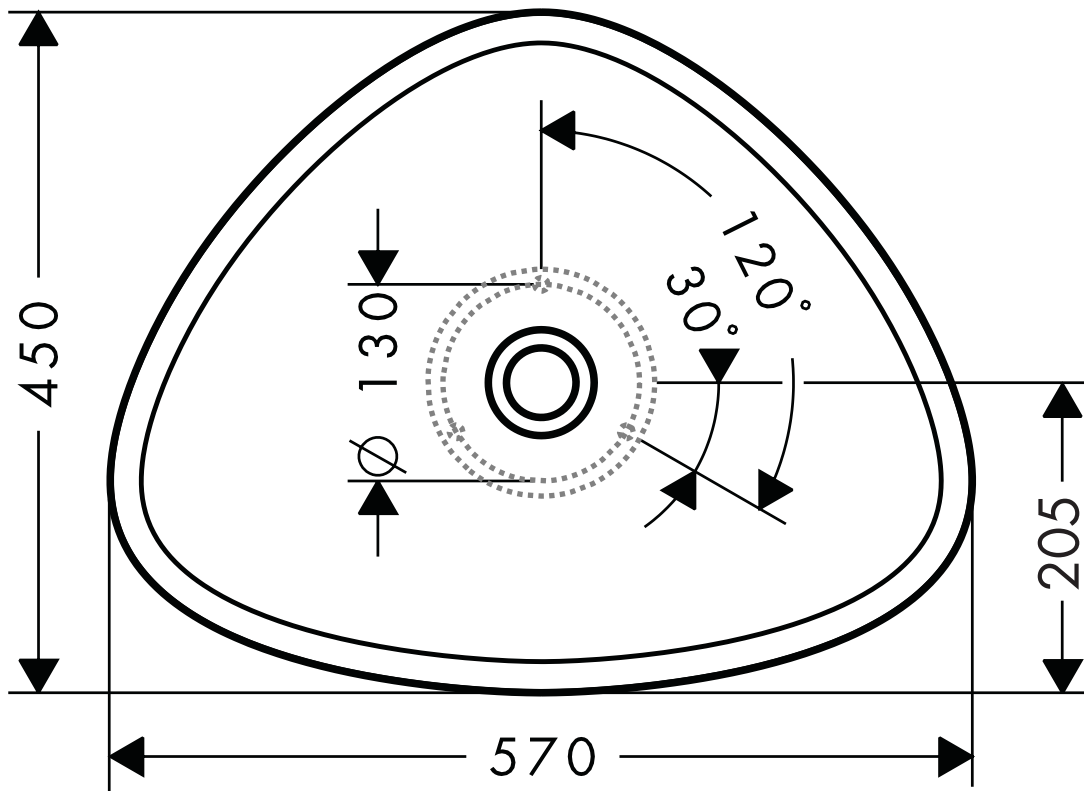

## Axor Massaud

Waschschüssel 600mm

Wash Bowl 600mm

**42305000**

**Massaud**  
42300000/42305000

**AXOR**<sup>®</sup>  
hansgrohe