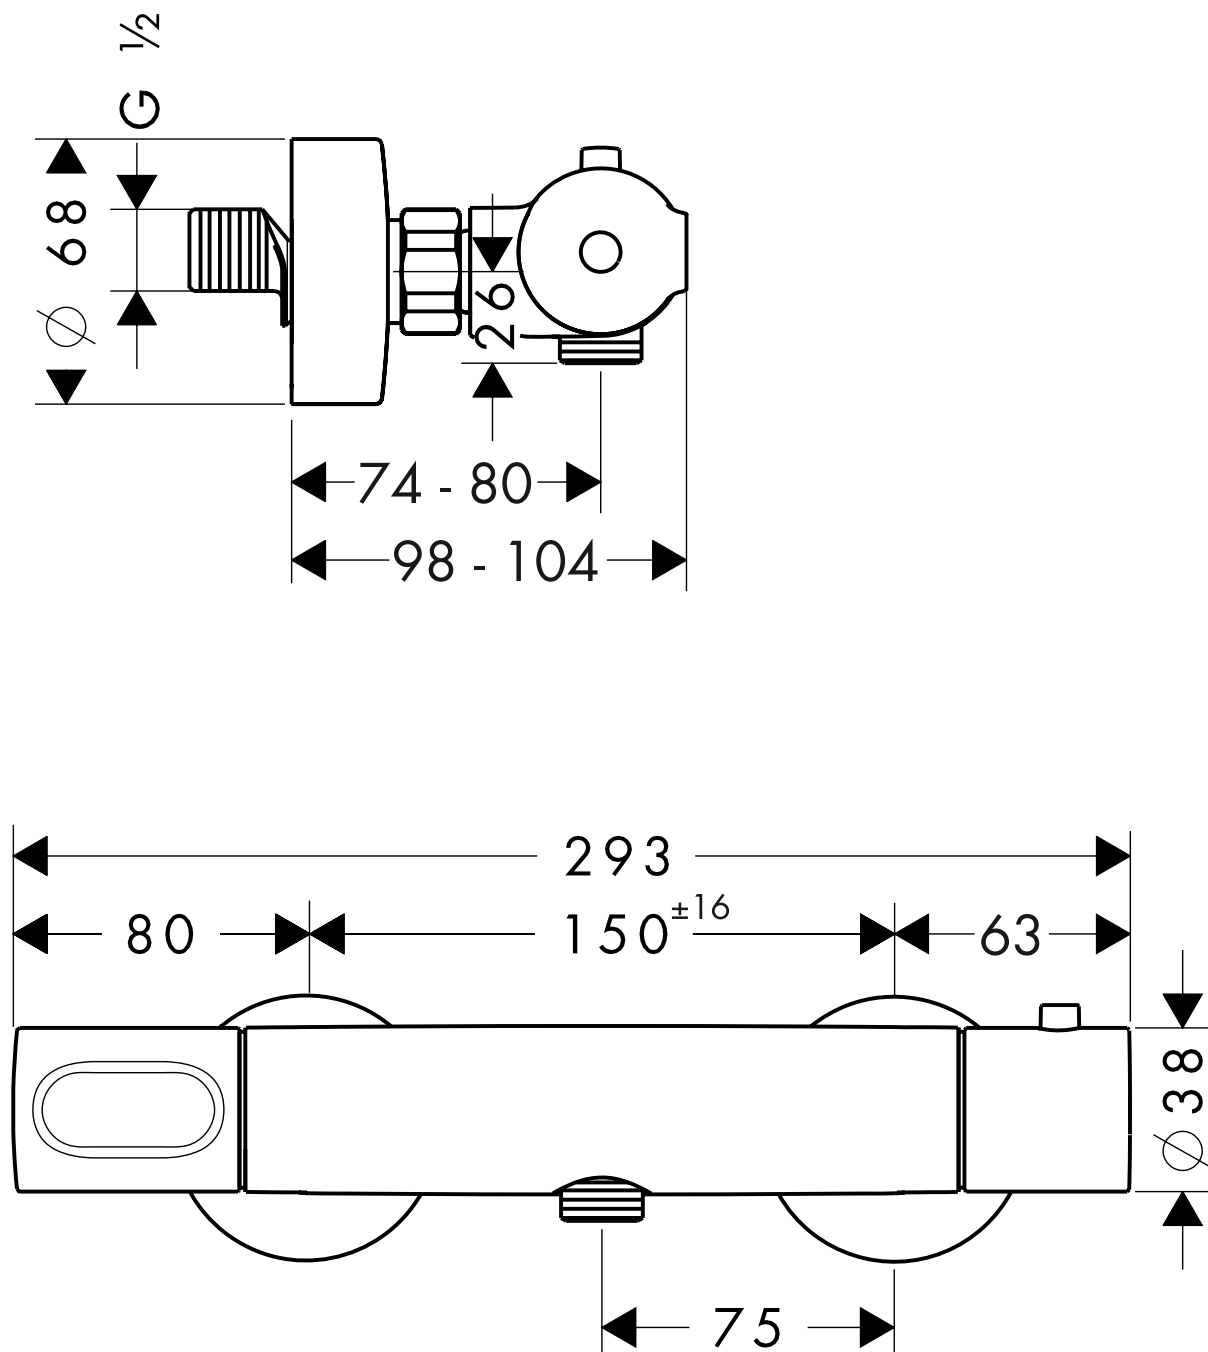

Axor Citterio M

Brausenthermostat Aufputz DN15
34635XXX

AXOR[®]
hansgrohe