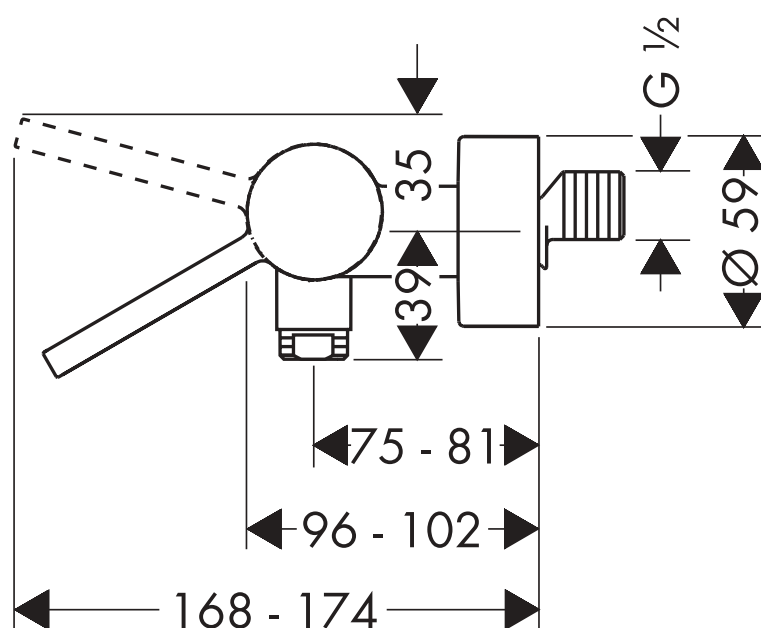

Axor Starck

Brausenmischer Aufputz
10611XXX

hansgrohe

AXOR | PHÄRO