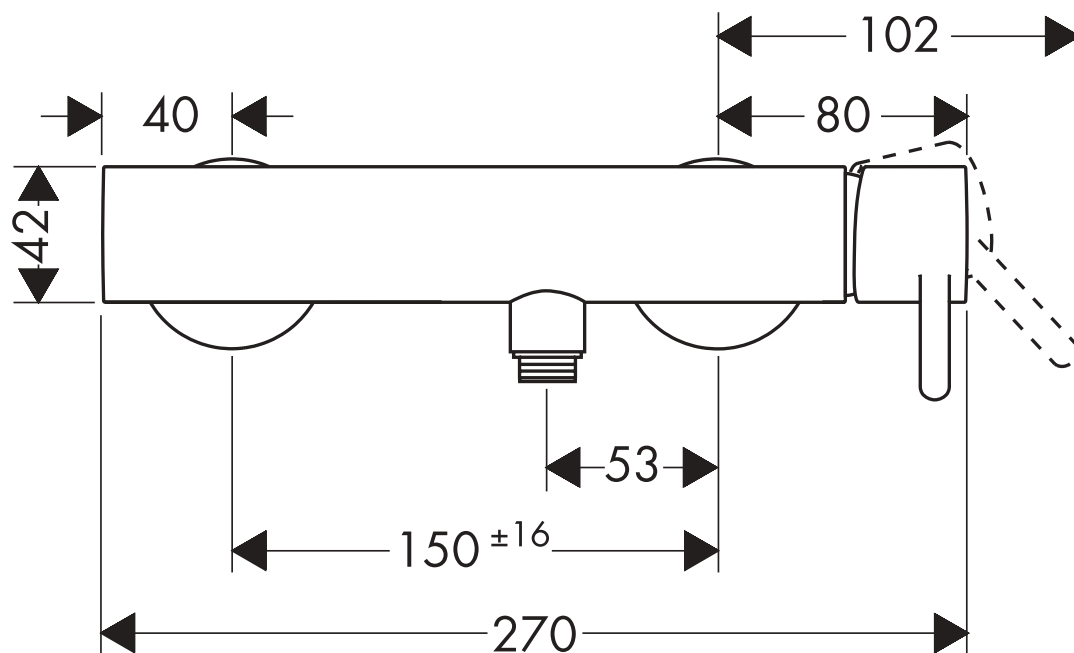

Axor Starck

Brausenmischer Aufputz
10611XXX

hansgrohe

AXOR | PHÄRO