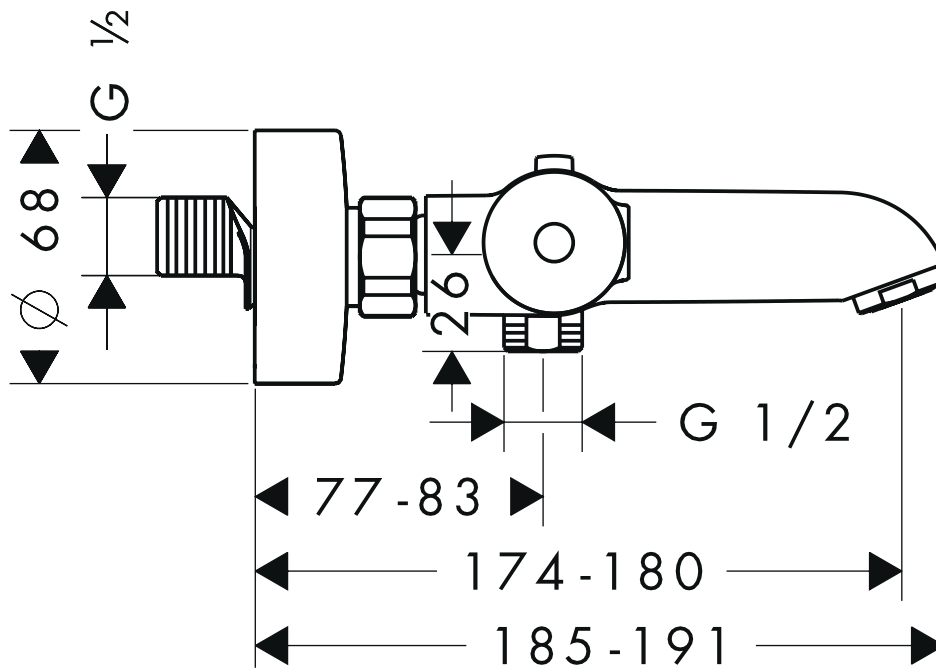

Axor Citterio M

Wannenthermostat Aufputz DN15
34435XXX

AXOR[®]

hansgrohe