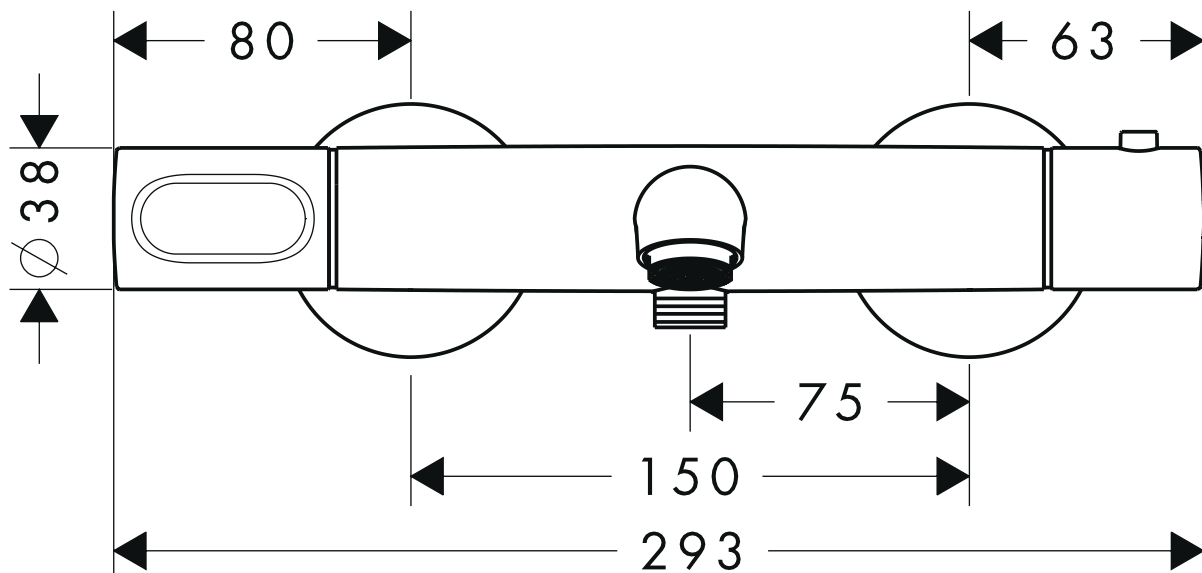

Axor Citterio M

Wannenthermostat Aufputz DN15
34435XXX

AXOR[®]

hansgrohe