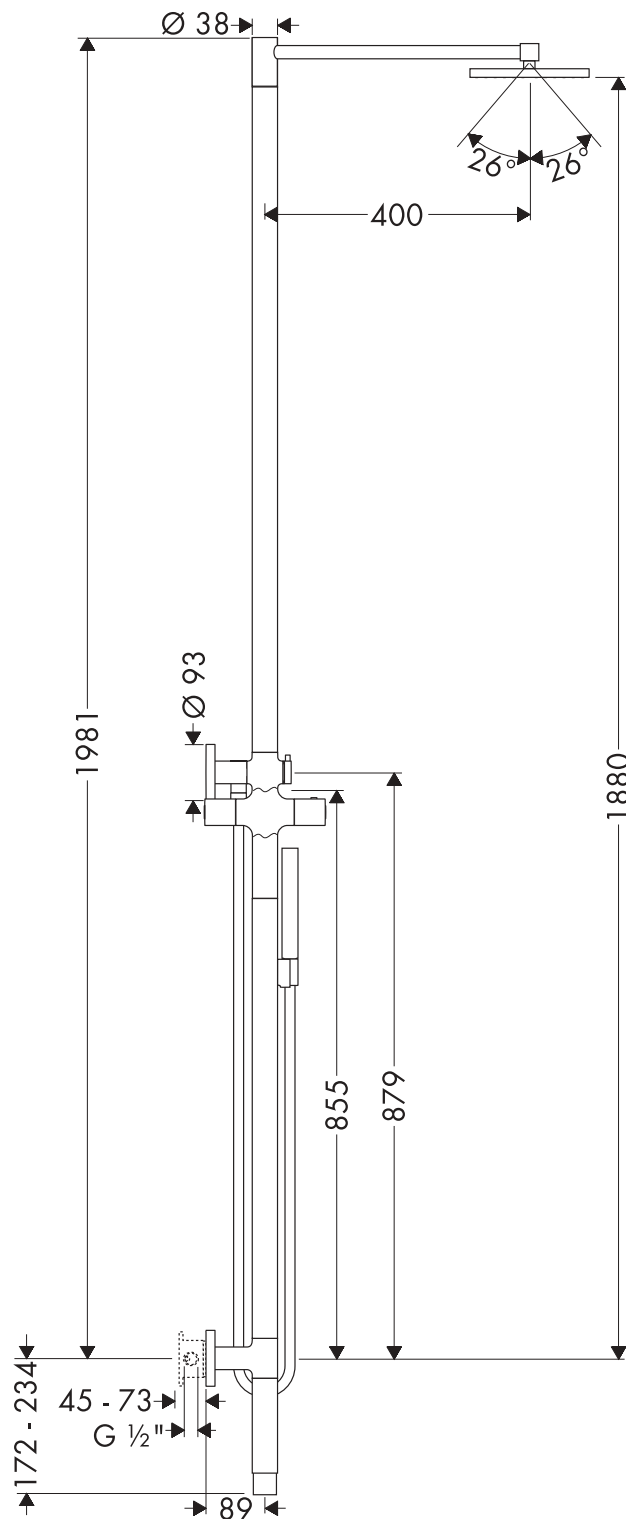

Axor Starck

Duschsäule mit Thermostat und Tellerkopfbrause 240mm
10912000

han grohe

AXOR | PHÂRO