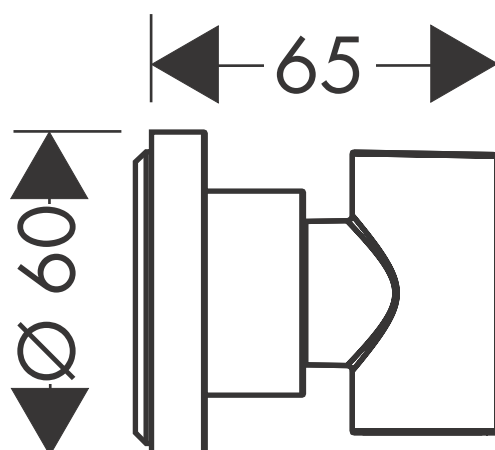

Axor Citterio

**Brausenhalter Porter für Schläuche
mit konischer Mutter
39525XXX**

hansgrohe

AXOR | PHÄRO