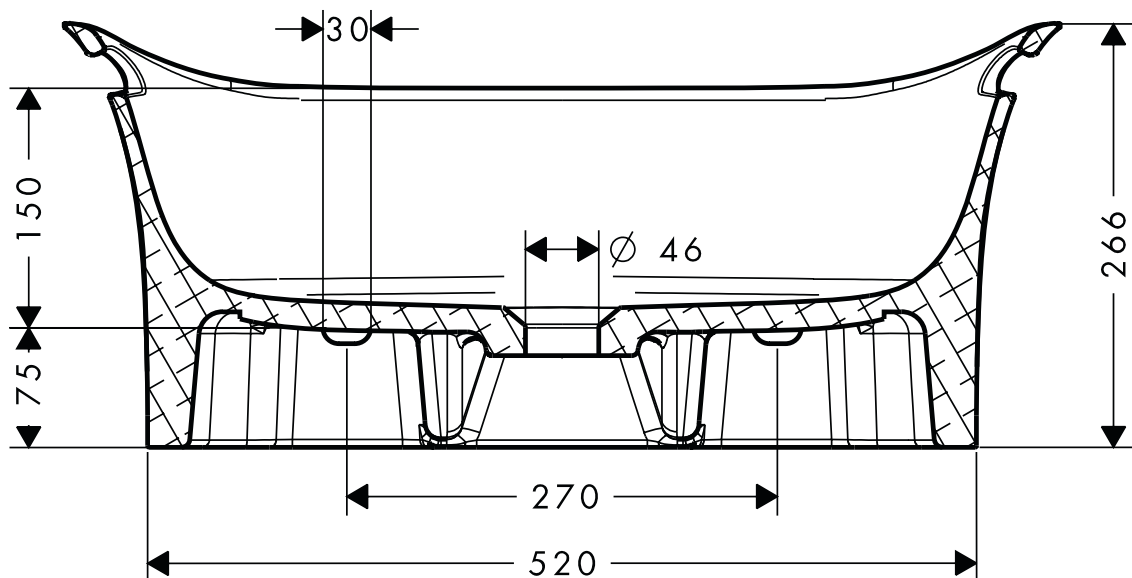

Axor Urquiola

Waschschüssel 600 mm

11302XXX

AXOR[®]

hansgrohe