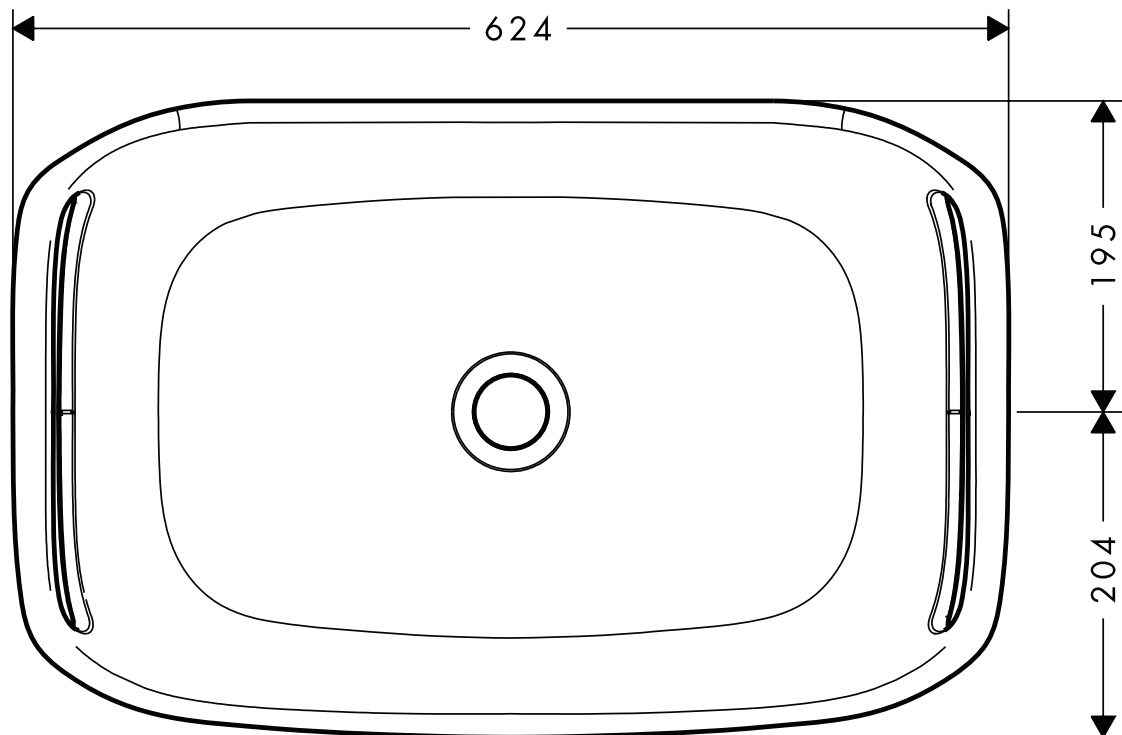

Axor Urquiola

Waschschüssel 600 mm

11302XXX

AXOR[®]

hansgrohe