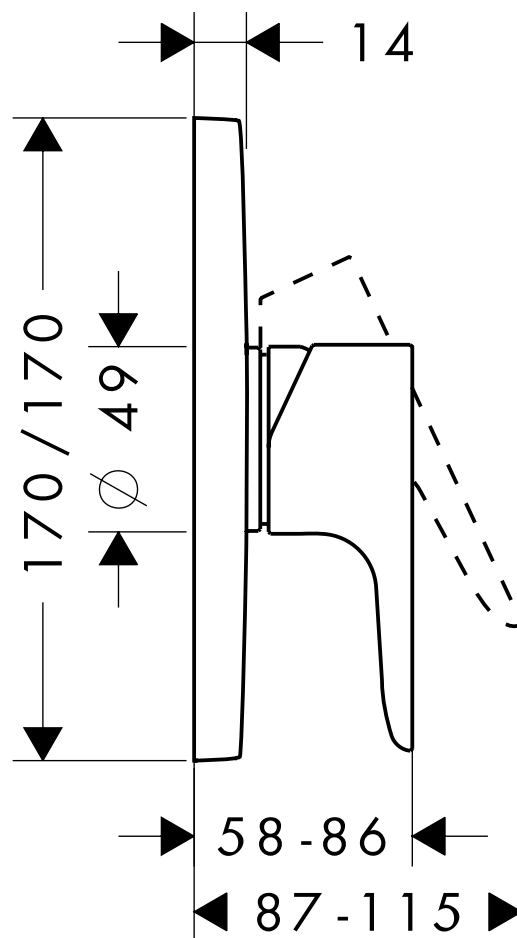

Axor Citterio M

Einhebel-Brausenmischer Unterputz
34625XXX

AXOR[®]
hansgrohe