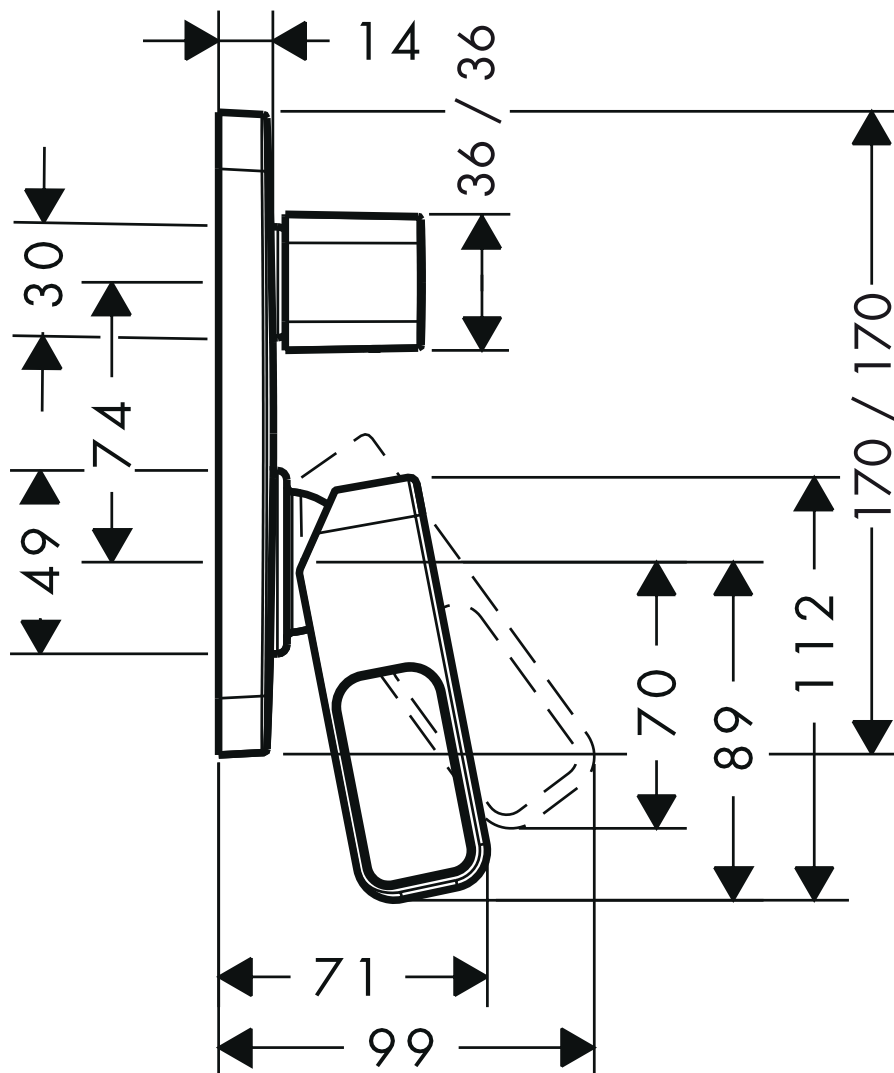

Axor Urquiola

Einhebel Wannemischer Unterputz

11425XXX

Einhebel-Wannenmischer Unterputz mit integrierter Sicherungskombination nach EN 1717

11426XXX

AXOR[®]

hansgrohe