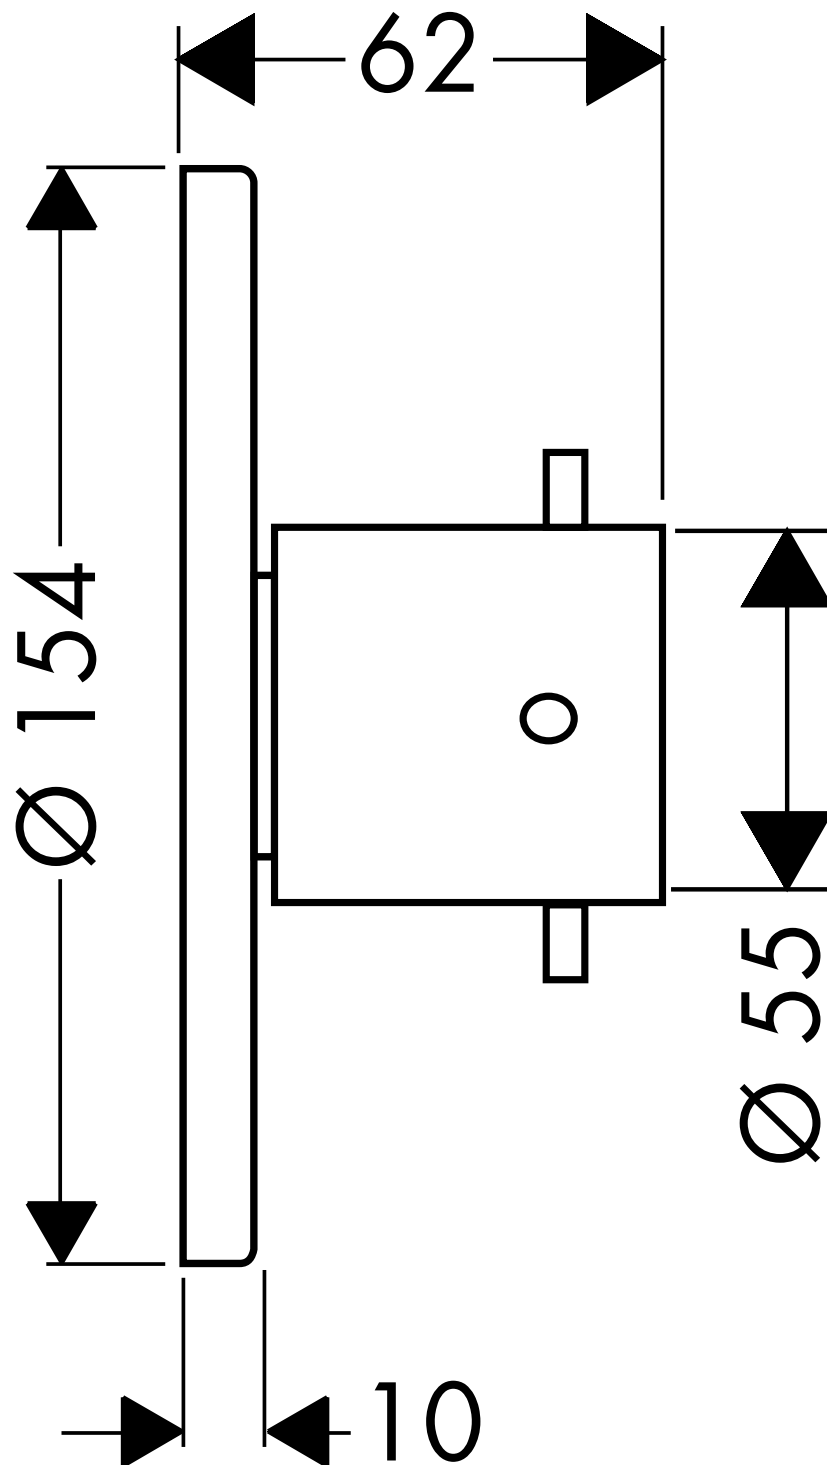

AXOR STARK

Absperrventil
10970

hansgrohe

AXOR | PHARO