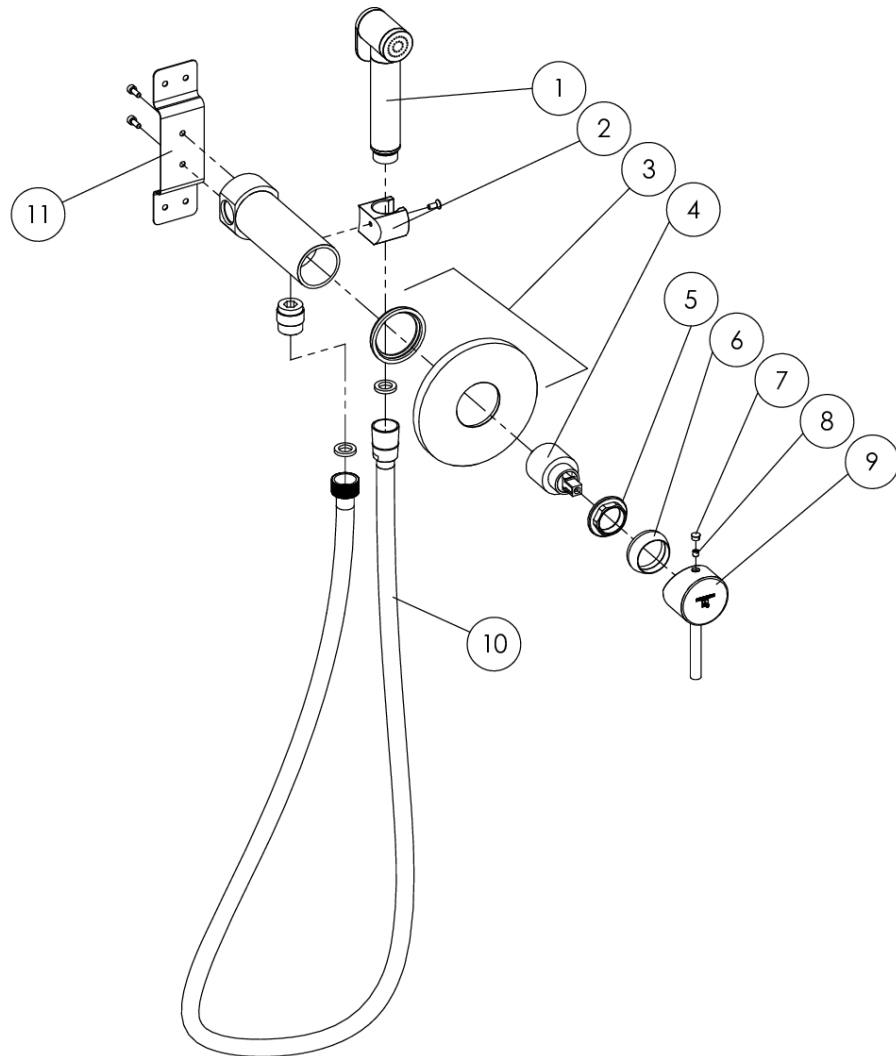

100 1350 Single lever concealed mixer with bidet spray
with shower hose, chrome

PRODUCT IMAGE

TECHNICAL DRAWING

100 1350 Single lever concealed mixer with bidet spray

with shower hose, chrome

EXPLODED VIEW

PartNo	DE	EN	
1 099 1350	Handbrause Bidet, Chrom	hand shower bidet, chrome	100 1350
2	Handbrausehalter Bidet, Chrom	Hand shower holder bidet, chrome	
3 099 9895	Rosette mit Dichtung für Bidet Ø115, Chrom	rosette with seal for bidet Ø115, chrome	
4 099 9019 1	Keramik-Kartusche Ø 35mm (Kerox)	ceramic cartridge Ø 35mm (Kerox)	25.10.2022
5 099 8010	Überwurfmutter Kartuschenbefestigung 35mm	hexagonnut to fix cartridge 35mm	
6 099 8011	Kugelkappe, Chrom	ball cap, chrome	
7 099 0170	Käppchen für Hebel, Chrom	cover cap for lever, chrome	
8 099 1105	Madenschraube zum Griff	grub screw of lever	
9 099 9929	EHM - Armaturenhebel mit Logo Bidet komplette, Chrom	single lever with logo bidet complete, chrome	
10 099 9432	Metall-Brauseschlauche L=1200mm, Chrom	metal shower hose 1200mm, chrome	
11 099 1351	Montageblech	Mounting plate	
			STEINBERG 