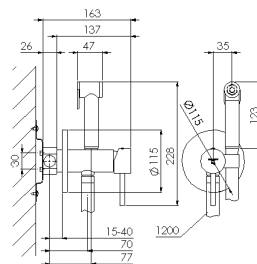

100 1350 Single lever concealed mixer with bidet spray
with shower hose, chrome

PRODUCT IMAGE

TECHNICAL DRAWING

100 1350 Single lever concealed mixer with bidet spray

with shower hose, chrome

EXPLODED VIEW

PartNo	DE	EN	
1 099 1350	Handbrause Bidet, Chrom	hand shower bidet, chrome	100 1350
2	Handbrausehalter Bidet, Chrom	Hand shower holder bidet, chrome	
3 099 9895	Rosette mit Dichtung für Bidet Ø115, Chrom	rosette with seal for bidet Ø115, chrome	
4 099 9019 1	Keramik-Kartusche Ø 35mm (Kerox)	ceramic cartridge Ø 35mm (Kerox)	25.10.2022
5 099 8010	Überwurfmutter Kartuschenbefestigung 35mm	hexagonnut to fix cartridge 35mm	
6 099 8011	Kugelkappe, Chrom	ball cap, chrome	
7 099 0170	Käppchen für Hebel, Chrom	cover cap for lever, chrome	
8 099 1105	Madenschraube zum Griff	grub screw of lever	
9 099 9929	EHM - Armaturenhebel mit Logo Bidet komplette, Chrom	single lever with logo bidet complete, chrome	
10 099 9432	Metall-Brauseschlauche L=1200mm, Chrom	metal shower hose 1200mm, chrome	
11 099 1351	Montageblech	Mounting plate	
			STEINBERG 