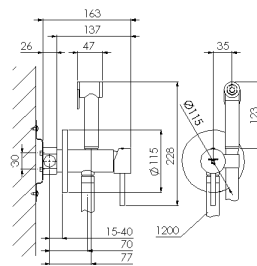

100 1350 S Single lever concealed mixer with bidet spray
with shower hose, matt black

PRODUCT IMAGE

TECHNICAL DRAWING

100 1350 S Single lever concealed mixer with bidet spray

with shower hose, matt black

EXPLODED VIEW

PartNo	DE	EN	
1	099 1350 S	Handbrause Bidet, Matt Black	hand shower bidet, matt black
2		Handbrausehalter Bidet, Matt Black	Hand shower holder bidet, matt black
3	099 9895 S	Rosette mit Dichtung für Bidet Ø115, Matt Black	rosette with seal for bidet Ø115, matt black
4	099 9019 1	Keramik-Kartusche Ø 35mm (Kerox)	ceramic cartridge Ø 35mm (Kerox)
5	099 8010	Überwurfmutter Kartuschenbefestigung 35mm	hexagonnut to fix cartridge 35mm
6	099 8011 S	Kugelkappe, Matt Black	ball cap, matt black
7	099 0170 S	Käppchen für Hebel, Matt Black	cover cap for lever, matt black
8	099 1105	Madenschraube zum Griff	grub screw of lever
9	099 9929 S	EHM - Armaturenhebel mit Logo Bidet komplette, M.Black	single lever with logo bidet complete, matt black
10	099 9432 S	Metall-Brauseschlauche L=1200mm, Matt Black	metal shower hose 1200mm, matt black
11	099 1351	Montageblech	Mounting plate
			100 1350 S
			25.10.2022
			STEINBERG