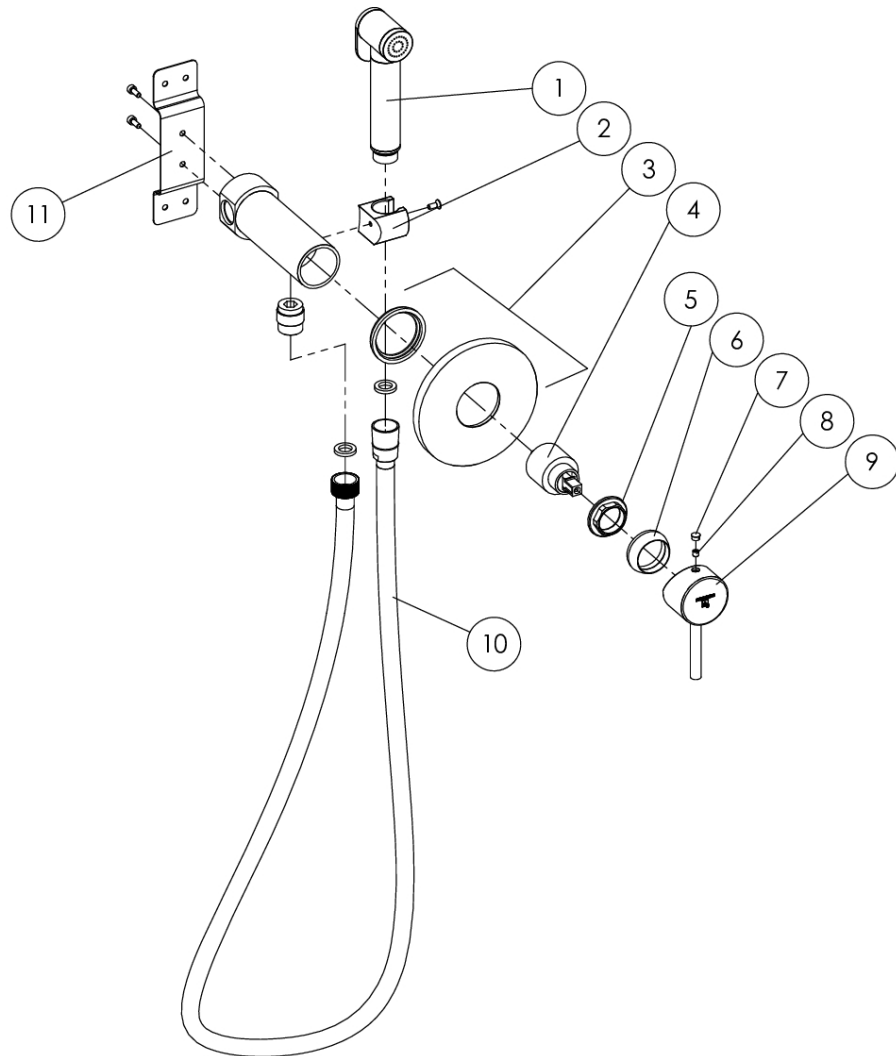

100 1350 S Single lever concealed mixer with bidet spray
with shower hose, matt black

PRODUCT IMAGE

TECHNICAL DRAWING

100 1350 S Single lever concealed mixer with bidet spray

with shower hose, matt black

EXPLODED VIEW

PartNo	DE	EN	
1	099 1350 S	Handbrause Bidet, Matt Black	hand shower bidet, matt black
2		Handbrausehalter Bidet, Matt Black	Hand shower holder bidet, matt black
3	099 9895 S	Rosette mit Dichtung für Bidet Ø115, Matt Black	rosette with seal for bidet Ø115, matt black
4	099 9019 1	Keramik-Kartusche Ø 35mm (Kerox)	ceramic cartridge Ø 35mm (Kerox)
5	099 8010	Überwurfmutter Kartuschenbefestigung 35mm	hexagonnut to fix cartridge 35mm
6	099 8011 S	Kugelkappe, Matt Black	ball cap, matt black
7	099 0170 S	Käppchen für Hebel, Matt Black	cover cap for lever, matt black
8	099 1105	Madenschraube zum Griff	grub screw of lever
9	099 9929 S	EHM - Armaturenhebel mit Logo Bidet komplette, M.Black	single lever with logo bidet complete, matt black
10	099 9432 S	Metall-Brauseschlauche L=1200mm, Matt Black	metal shower hose 1200mm, matt black
11	099 1351	Montageblech	Mounting plate
			100 1350 S
			25.10.2022
			STEINBERG