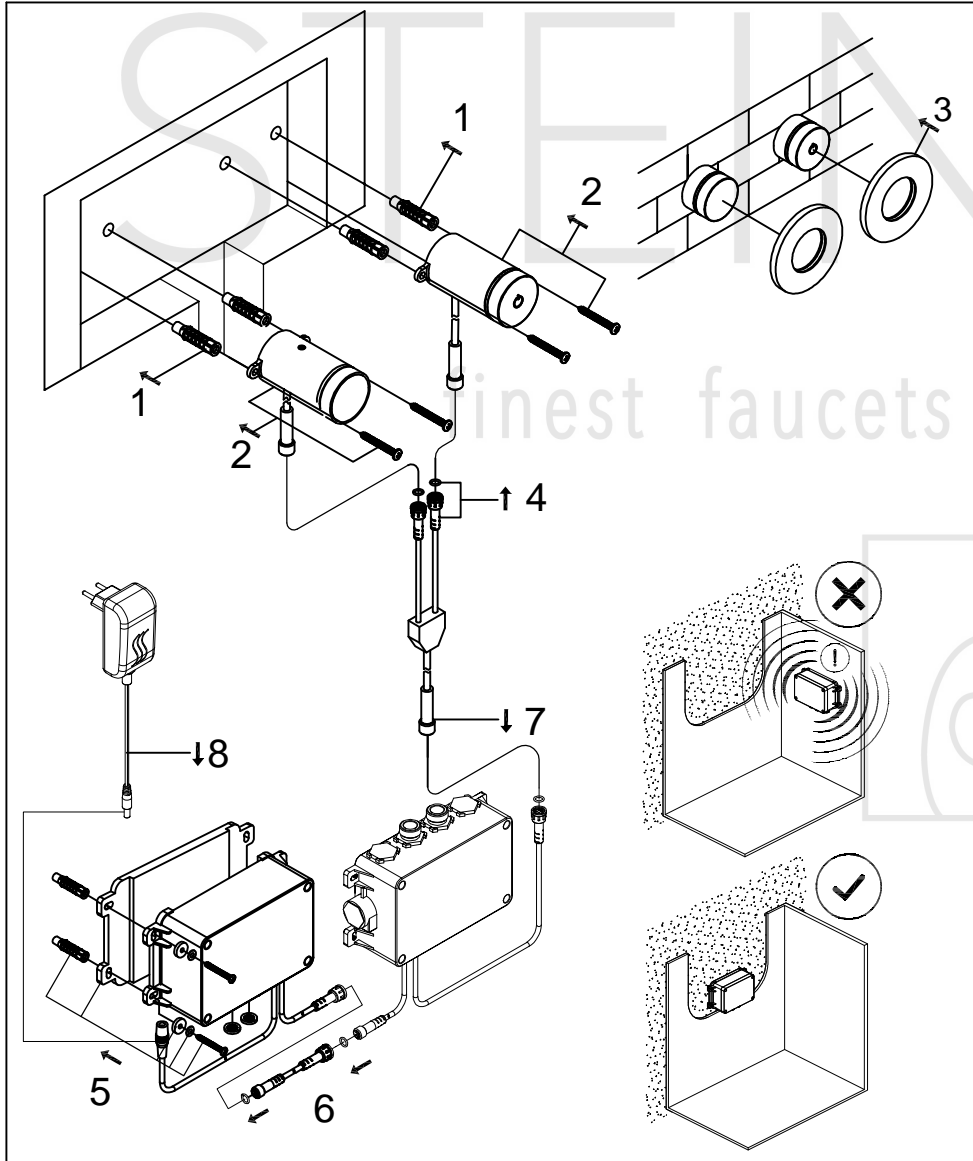

STEINBERG

iFlow - Vollelektronische Armatur mit Digitalanzeige

Art.Nr.310 4120 S

Installation

Technische Zeichnung

Explosionszeichnung