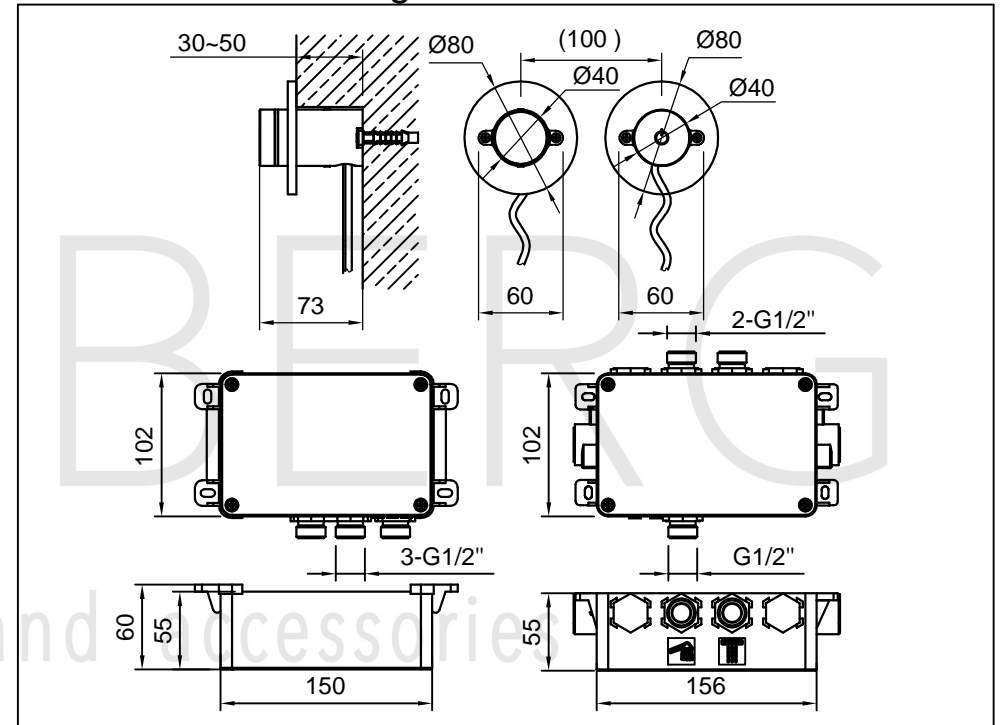

STEINBERG

iFlow - Vollelektronische Armatur mit Digitalanzeige

Art.Nr.310 4120 S

Installation

Technische Zeichnung

Explosionszeichnung