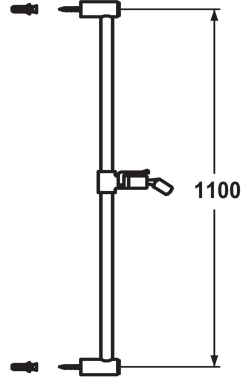

## KWC FIT Sliding wall bar

Modell-Linie: KWC | K.26.99.02.177  
Showers | Complementary parts showers

### KWC-No.

**125180**  
brushed steel, L 1100

KWCFIT shower rod brushed steel, D18, L1100

### Technical Data

Faucet\_typ

IP22

Measure Lenght

L 1100