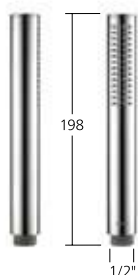

### Hand shower KWC FIT-E easy

- TouchProtect  
- fitjet

**KWC-No.**

**26.000.133.000**  
chromeline

Flow rate 12 l/min (3 bar)