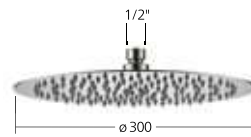

**Shower head
KWC PIATTO-X R**

- spajet

KWC-No.

- **26.000.215.000**
  chromeline, ø 300
- **26.000.215.700**
  Edelstahl, ø 300
- **26.000.215.775** NEW
  brushed gold, ø 300
- **26.000.215.776**
  matt black, ø 300
- **26.000.215.778** NEW
  brushed copper, ø 300
- **26.000.215.779** NEW
  brushed graphite, ø 300

Flow rate 18 l/min (3 bar)