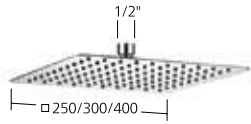

**Shower head
KWC PIATTO-X Q**

- spajet

KWC-No.

- **26.000.204.000**
  chromeline, 250 × 250 mm
- **26.000.205.000**
  chromeline, 300 × 300 mm
- **26.000.206.000**
  chromeline, 400 × 400 mm

Flow rate 18 l/min (3 bar)