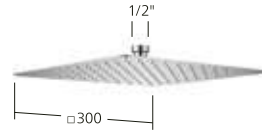

- 26.000.204.000**  
chromeline, 250 × 250 mm
- 26.000.205.000**  
chromeline, 300 × 300 mm
- 26.000.206.000**  
chromeline, 400 × 400 mm

Flow rate 18 l/min (3 bar)

**Shower head  
KWC PIATTO-X Q**

- spajet