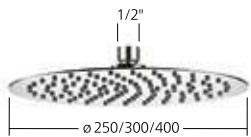

**Shower head
KWC PIATTO-X R**

- spajet

KWC-No.

- **26.000.214.000**
  chromeline, ø 250
- **26.000.215.000**
  chromeline, ø 300
- **26.000.216.000**
  chromeline, ø 400

Flow rate 18 l/min (3 bar)