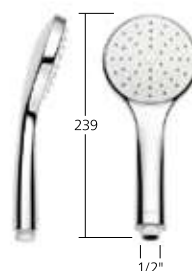

Hand shower KWC FIT-E easy

- TouchProtect
- fitjet

KWC-No.

26.000.133.000
chromeline

Flow rate 12 l/min (3 bar)